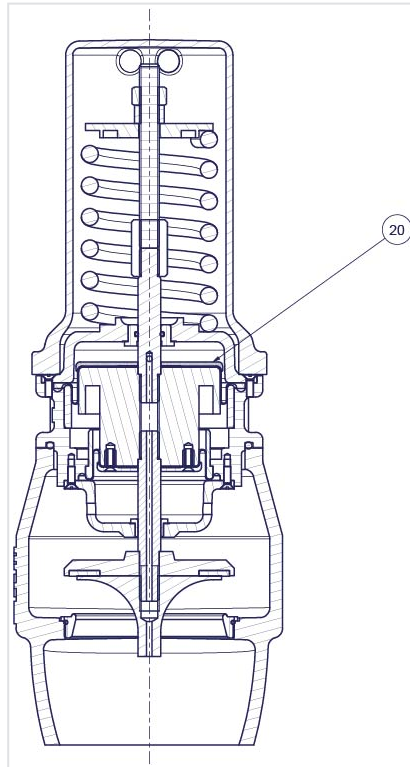

Prises TCRL DN150 - Kit Rondelle Serre Membrane Supérieur

Masse	Référence
2,20 kg	278720

Chaque lot comprend 10 kits. Chaque kit est composé de :

Item	Désignation	Nombre	Matériau
20	Rondelle Serre Membrane Supérieur	1	Laiton