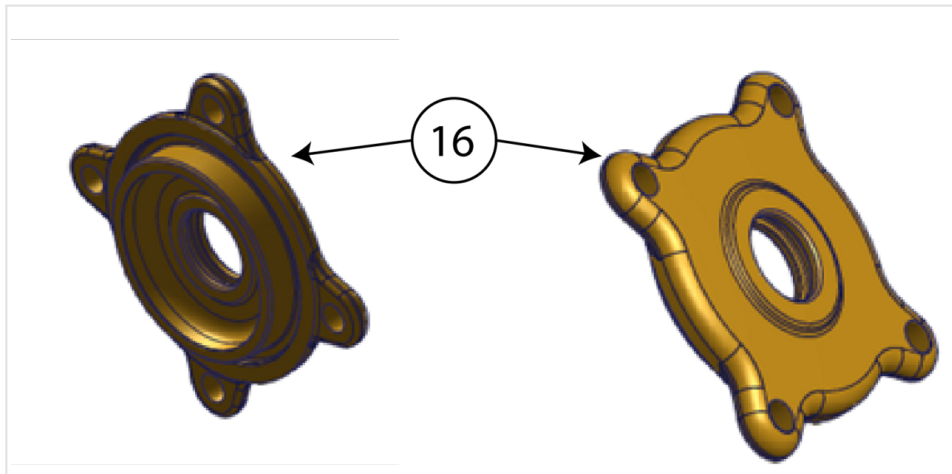

## Prises TCSL DN65 - Kit Couvercle stabilisateur

Masse	Référence
1,60 kg	286854

Ce lot comprend 2 couvercles stabilisateur de DN65 :

Item	Désignation	Nombre	Matériau
16	Couvercle stabilisateur	2	Laiton