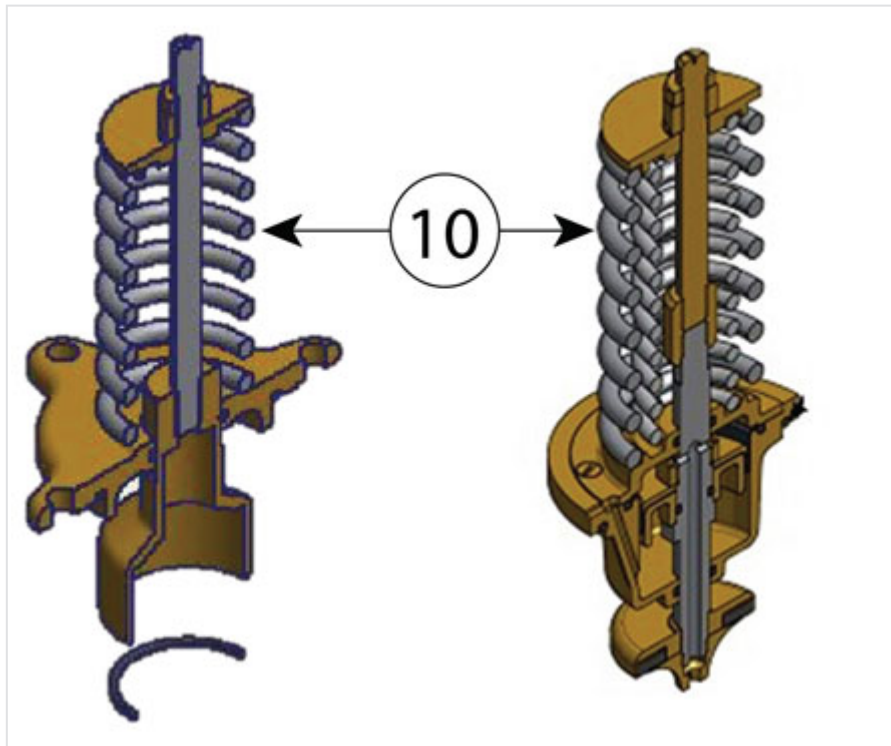

Prises TCSL et TCRL 65 - Kit ressort 65/5 Ensemble stabilisateur

Masse	Référence
2,00 kg	254366

Chaque lot comprend 5 kits. Chaque kit est composé de :

Item	Désignation	Nombre	Matériau
10	Ressort 65/5	1	Acier