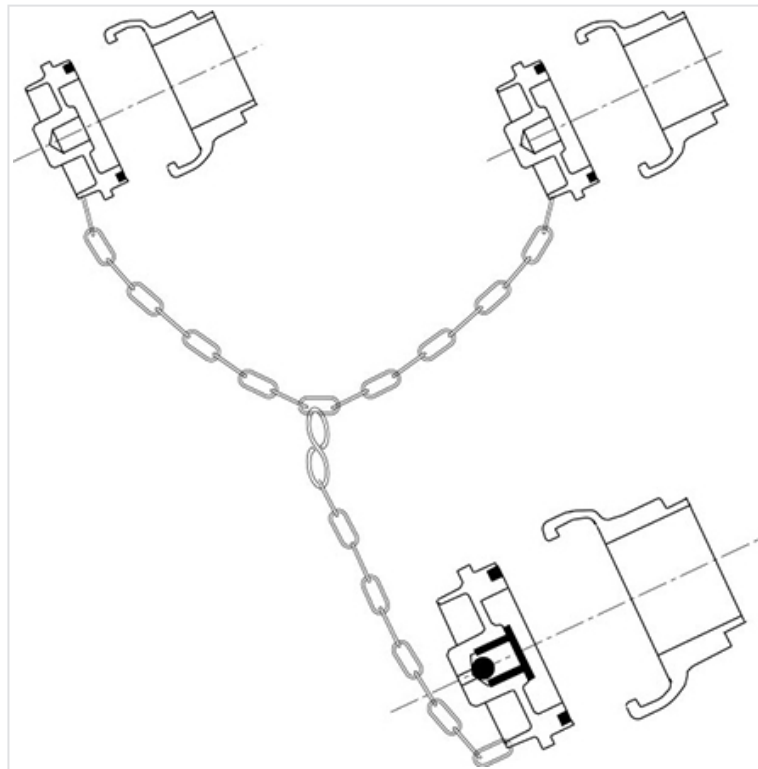

## Raccords pas métrique et bouchons - Poteaux GHM IMPACT et C9

Masse	Référence
2,50 kg	162379

### Le lot comprend :

- 2 raccords pas métrique DN 65
- 1 raccord pas métrique DN 100
- 2 bouchons de 65
- 1 bouchon de 100 avec clapet d'admission d'air
- 1 chaînette reliant les 3 bouchons