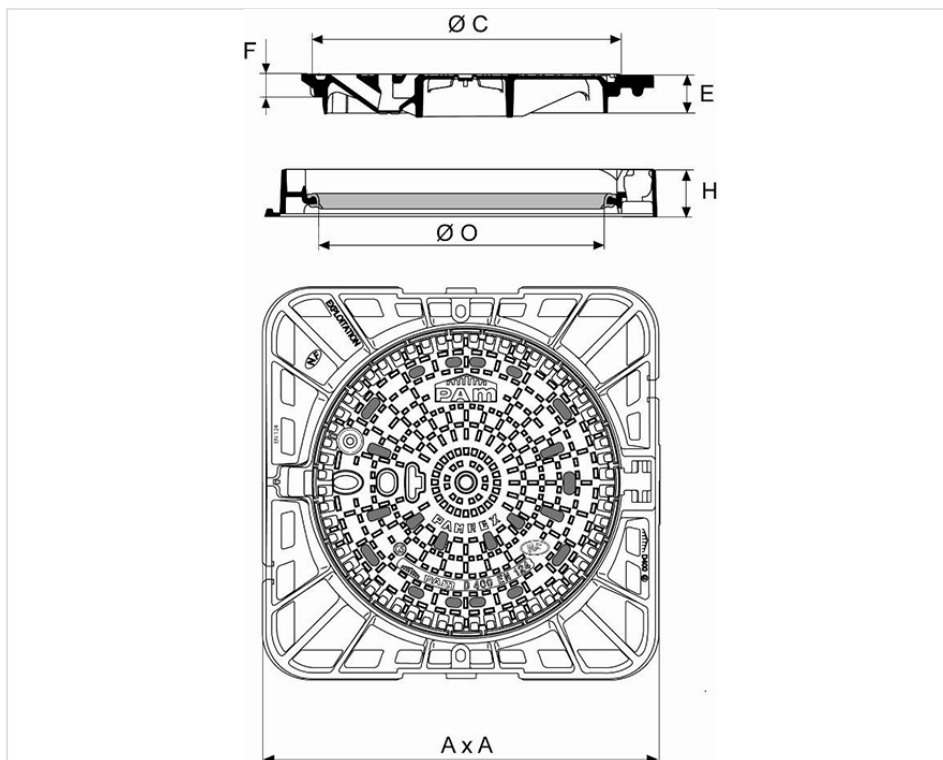

Regard PAMREX 600 Exploitation Classe D400 - Cadre Carré - Ventilé

AxA (mm)	C (mm)	O (mm)	H (mm)	E (mm)	F (mm)	Masse ensemble (kg)	DecMasse tampon kelgewicht (kg)	Conditionnement	Référence
840x840	673	610	100	85	50	95,00	53	10	CDPA60LF

Matériaux et revêtements :

- Cadre et tampon en fonte ductile EN GJS 400-15 avec revêtement mince par autophorèse de copolymère en phase aqueuse
- [Joint en élastomère](#)

Domaine d'emploi :

- Classe D400 (Groupe 4) suivant la norme EN124-2, voies de circulation des routes, accotements stabilisés et aires de stationnement pour tous types de véhicules.
- Zones de trafic intense et visites fréquentes.

Principales caractéristiques :

- [Tampon articulé avec boîtier de manœuvre ergonomique](#)
- Tampons interchangeables
- Cadre adapté au scellement
- Ouverture à 130°, non verrouillée à 90°
- [Identification des versions](#)
- [Clef de manœuvre C24](#)