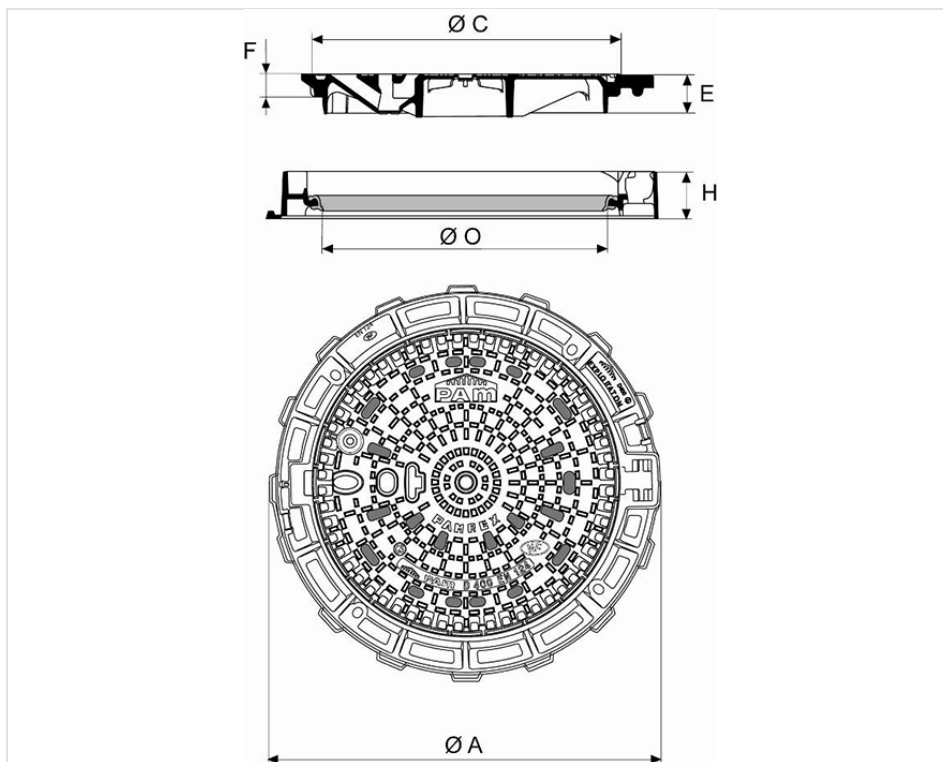

Regard PAMREX 600 Exploitation Classe D400 - Cadre Rond - Ventilé

A (mm)	C (mm)	O (mm)	H (mm)	E (mm)	F (mm)	Masse ensemble (kg)	Masse tampon (kg)	Conditionnement	Référence
850	673	610	100	85	50	84,36	53	10	CDPA60BF

Matériaux et revêtements :

- Cadre et tampon en fonte ductile EN GJS 400-15 avec revêtement mince par autophorèse de copolymère en phase aqueuse
- [Joint en élastomère](#)

Domaine d'emploi :

- Classe D400 (Groupe 4) suivant la norme EN124-2, voies de circulation des routes, accotements stabilisés et aires de stationnement pour tous types de véhicules.
- Zones de trafic intense et visites fréquentes.

Principales caractéristiques :

- [Tampon articulé avec boîtier de manœuvre ergonomique](#)
- Tampons interchangeables
- Cadre adapté au scellement
- Ouverture à 130°, non verrouillé à 90°
- [Identification des versions](#)
- [Clef de manœuvre C24](#)