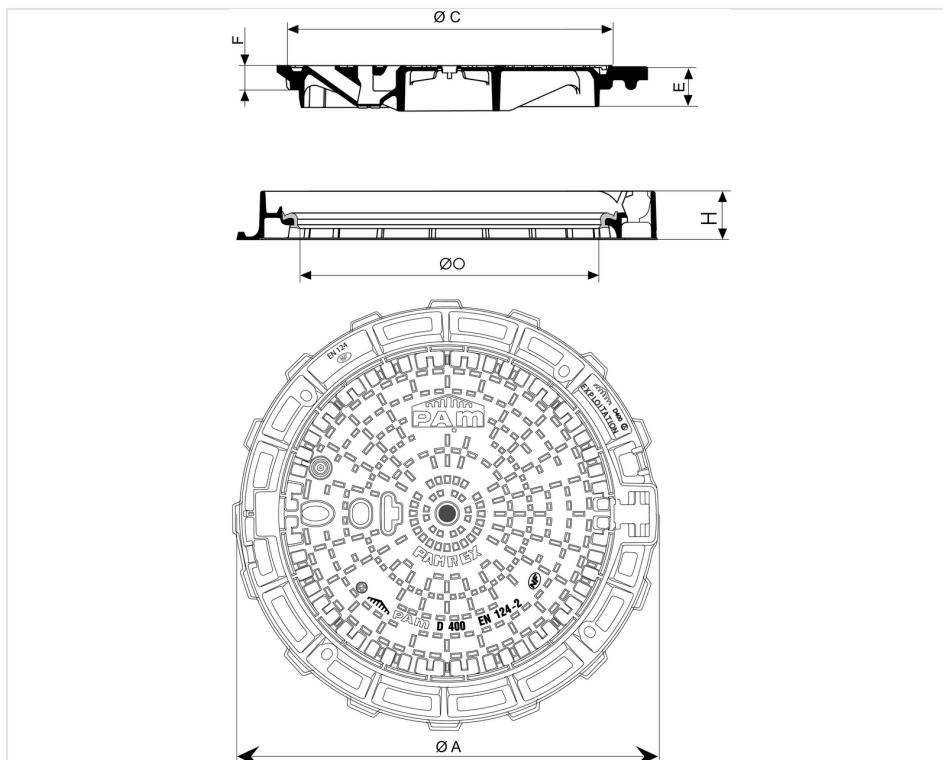

Regard PAMREX 600 Exploitation Classe D400 - Cadre Rond – Non Ventilé - Trou central débouché

A (mm)	C (mm)	O (mm)	H (mm)	E (mm)	F (mm)	Masse ensemble (kg)	Masse tampon (kg)	Conditionnement	Référence
850	673	610	100	85	50	84,36	53	10	CDPA60AFX36

Matériaux et revêtements :

- Cadre et tampon en fonte ductile EN GJS 400-15 avec revêtement mince par autophorèse de copolymère en phase aqueuse
- [Joint en élastomère](#)

Domaine d'emploi :

- Classe D400 (Groupe 4) suivant la norme EN124-2, voies de circulation des routes, accotements stabilisés et aires de stationnement pour tous types de véhicules.
- Zones de trafic intense et visites fréquentes.

Principales caractéristiques :

- [Tampon articulé avec boîtier de manœuvre ergonomique](#)
- Tampons interchangeables
- Cadre adapté au scellement
- Ouverture à 130°, non verrouillée à 90°
- [Identification des versions](#)
- [Clef de manœuvre C24](#)