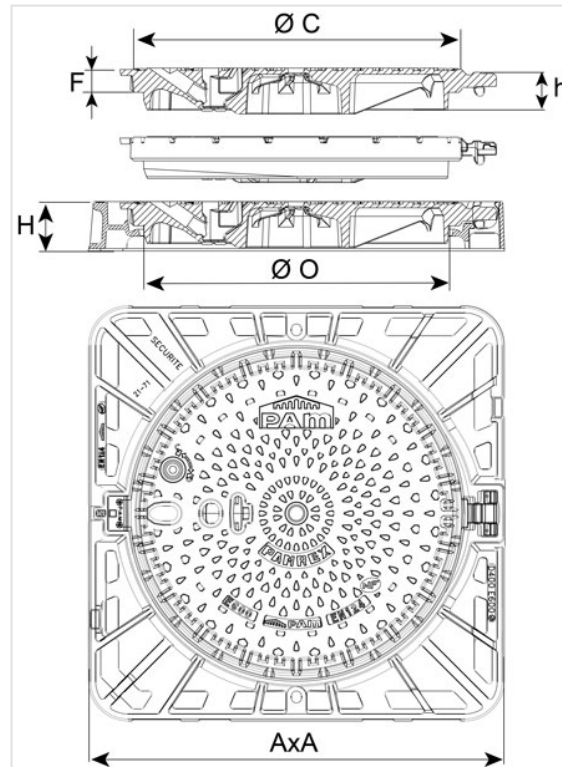

Regard PAMREX 600 Sécurité Classe E600 - Cadre Carré

Tampon	AxA (mm)	C (mm)	O (mm)	F (mm)	H (mm)	h (mm)	Masse ensemble (kg)	Masse tampon (kg)	Conditionnement	Référence
Ventilé	840x840	673	610	50	100	85	104,29	58,7	10	CEPA60PF
Non ventilé	840x840	673	610	50	100	85	104,29	58,7	10	CEPA60MF

Matériaux et revêtements :

- Cadre et tampon en fonte ductile EN GJS 400-15 avec revêtement mince par autophorèse de copolymère en phase aqueuse
- [Joint en élastomère](#)

Domaine d'emploi :

- Classe E600 (Groupe 5) suivant la norme EN 124-2, zones imposant des charges à l'essieu élevées, par exemple docks, chaussées pour avions.

Principales caractéristiques :

- Remplace le regard URBAMAX E600
- [Tampon articulé avec boîtier de manœuvre ergonomique](#)
- Cadre adapté au scellement
- Ouverture à 130°, blocage à 90° à la fermeture
- [Identification des versions](#)
- [Clef de manœuvre C24](#)