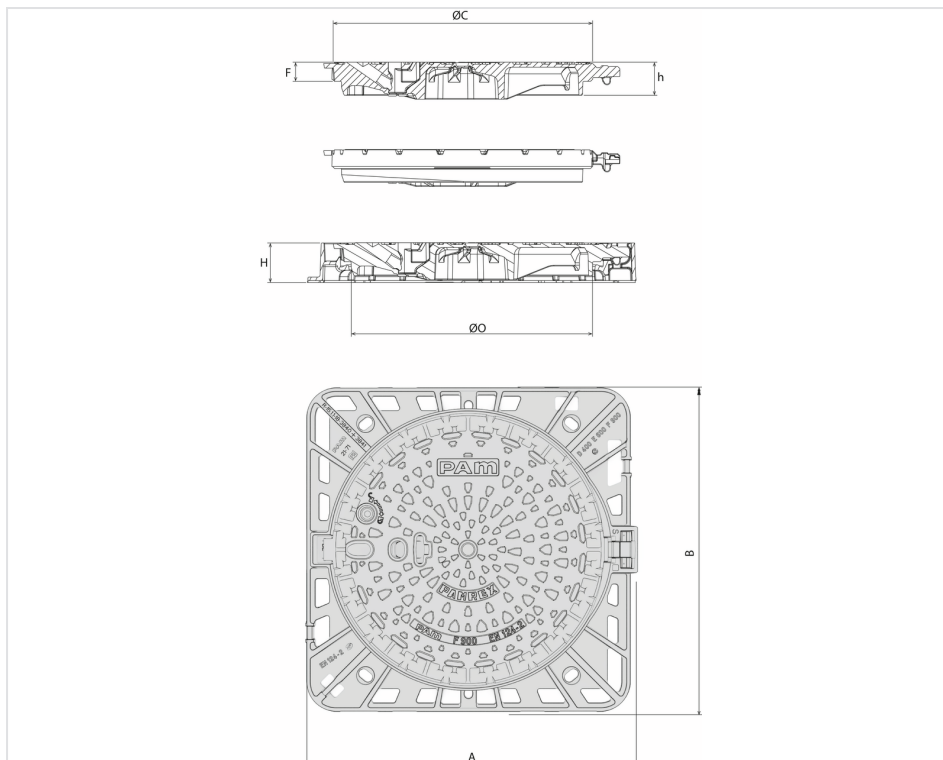

Regard PAMREX 600 Sécurité Classe F900 - Cadre Carré

AxB (mm)	C (mm)	O (mm)	H (mm)	h (mm)	F (mm)	Masse ensemble (kg)	Masse tampon (mm)	Conditionnement	Tampon	Référence
850x850	673	610	100	85	49	96,70	65,6	10	Ventilé	CFA60PF
850x850	673	610	100	85	49	97,00	65,6	10	Non ventilé	CFA60MF

Matériaux et revêtements :

- Cadre et tampon en fonte ductile EN GJS 400-15 avec revêtement mince par autophorèse de copolymère en phase aqueuse
- [Joint en élastomère](#)

Domaine d'emploi :

- Classe F900 (Groupe 6) suivant la norme EN 124-2, zones imposant des charges à l'essieu particulièrement élevées, par exemple chaussées pour avions.

Principales caractéristiques :

- [Tampon articulé avec boîtier de manœuvre ergonomique](#)
- Cadre adapté au scellement
- Ouverture à 130°, blocage à 90° à la fermeture
- [Identification des versions](#)
- [Clef de manœuvre C24](#)
- Compatible avec solution de scellement rapide et durable INSTALL PLUS – Kit C103
- Utilisation possible des solutions de limitation des entrées d'eaux (joint périphérique [C45](#) et [bouchon de charnière](#))