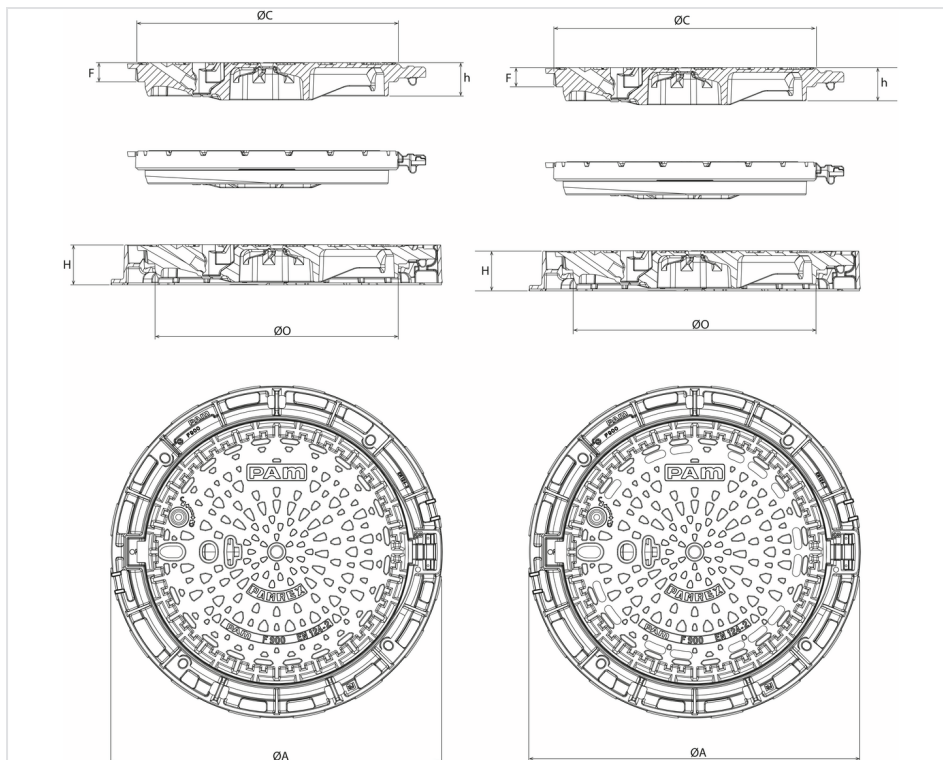

Regard PAMREX 600 Sécurité Classe F900 - Cadre Rond

A (mm)	C (mm)	O (mm)	H (mm)	h (mm)	F (mm)	Masse ensemble (kg)	Masse tampon (mm)	Conditionnement	Tampon	Référence
850	673	610	100	85	49	96,70	65,6	10	Ventilé	CFPA60FF
850	673	610	100	85	49	97,00	65,6	10	Non ventilé	CFPA60EF

Matériaux et revêtements :

- Cadre et tampon en fonte ductile EN GJS 400-15 avec revêtement mince par autophorèse de copolymère en phase aqueuse
- [Joint en élastomère](#)

Domaine d'emploi :

- Classe F900 (Groupe 6) suivant la norme EN 124-2, zones imposant des charges à l'essieu particulièrement élevées, par exemple chaussées pour avions.

Principales caractéristiques :

- [Tampon articulé avec boîtier de manœuvre ergonomique](#)
- Cadre adapté au scellement
- Ouverture à 130°, blocage à 90° à la fermeture
- [Identification des versions](#)
- [Clef de manœuvre C24](#)
- Compatible avec solution de scellement rapide et durable INSTALL PLUS – Kit C103
- Utilisation possible des solutions de limitation des entrées d'eaux (joint périphérique [C45](#) et [bouchon de charnière](#))