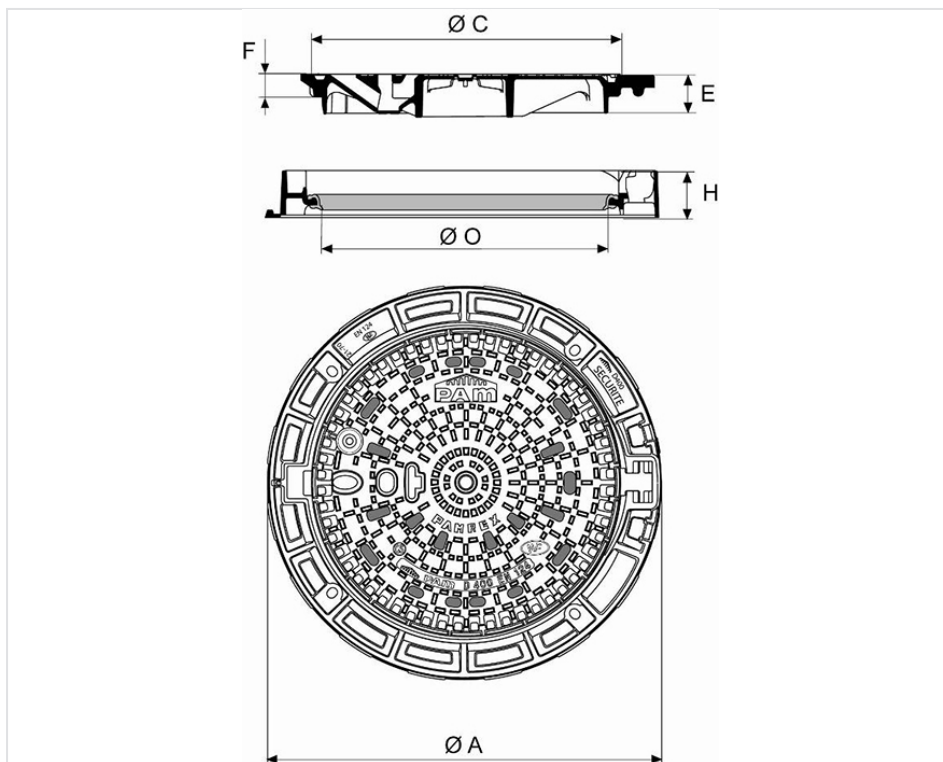

Regard PAMREX 600 Sécurité Classe D400 - Cadre Rond - Ventilé

| A (mm) | C (mm) | O (mm) | H (mm) | E (mm) | F (mm) | Masse ensemble (kg) | Masse tampon (kg) | Conditionnement | Référence |
|--------|--------|--------|--------|--------|--------|---------------------|-------------------|-----------------|-----------|
| 850 | 673 | 610 | 100 | 85 | 50 | 84,36 | 53 | 10 | CDPA60FF |

Matériaux et revêtements :

- Cadre et tampon en fonte ductile EN GJS 400-15 avec revêtement mince par autophorèse de copolymère en phase aqueuse
- [Joint en élastomère](#)

Domaine d'emploi :

- Classe D400 (Groupe 4) suivant la norme EN124-2, voies de circulation des routes, accotements stabilisés et aires de stationnement pour tous types de véhicules.
- Zones de trafic intense et visites fréquentes.

Principales caractéristiques :

- [Tampon articulé avec boîtier de manœuvre ergonomique](#)
- Tampons interchangeables
- Cadre adapté au scellement
- Ouverture du tampon à 130°, blocage du tampon à 90° évitant une fermeture accidentelle
- [Identification des versions](#)
- [Clef de manœuvre C24](#)