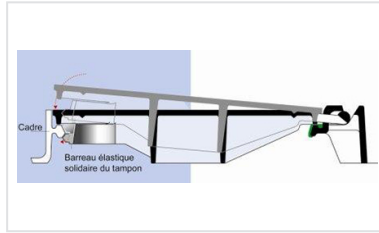

Regards - Verrouillage du tampon par barreau élastique