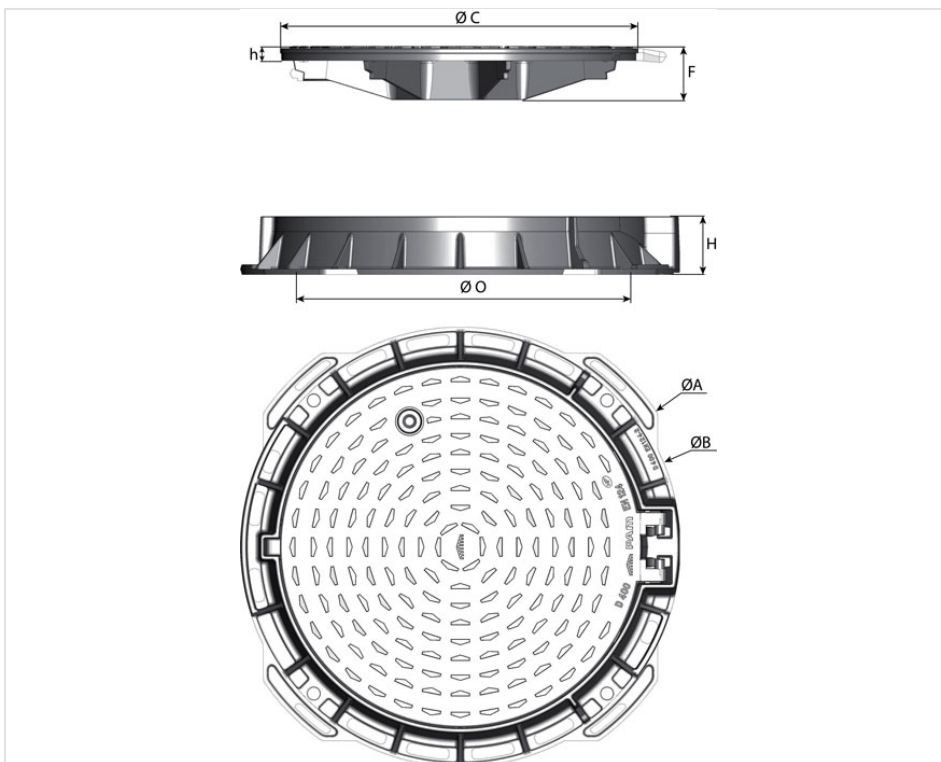

## Regard R-TEX articulé Classe D400 Cadre rond Ø 850 – Non Ventilé

| A (mm)  | O (mm) | H (mm) | C (mm) | h (mm) | F (mm) | Masse ensemble (kg) | Masse tampon (kg) | Conditionnement | Marquage | Référence |
|---------|--------|--------|--------|--------|--------|---------------------|-------------------|-----------------|----------|-----------|
| 850x785 | 600    | 104    | 637    | 26     | 96     | 54,60               | 33                | 10              | Standard | CDRT60AF  |

## Matériaux et revêtements :

- Cadre et tampon en fonte ductile EN GJS 400-15 avec revêtement mince par autophorèse de copolymère en phase aqueuse
- [Jonc EVA ou équivalent](#)

## Principales caractéristiques :

- [Verrouillage automatique par barreau élastique en fonte ductile](#)
- Tampon articulé, ouverture à 110 °, blocage de sécurité à 90° à la fermeture
- Cadre optimisé pour le scellement
- [Clavette antivol du tampon en option \(supprime le blocage de sécurité à 90°\)](#)
- [Verrou ¼ de tour en option](#)