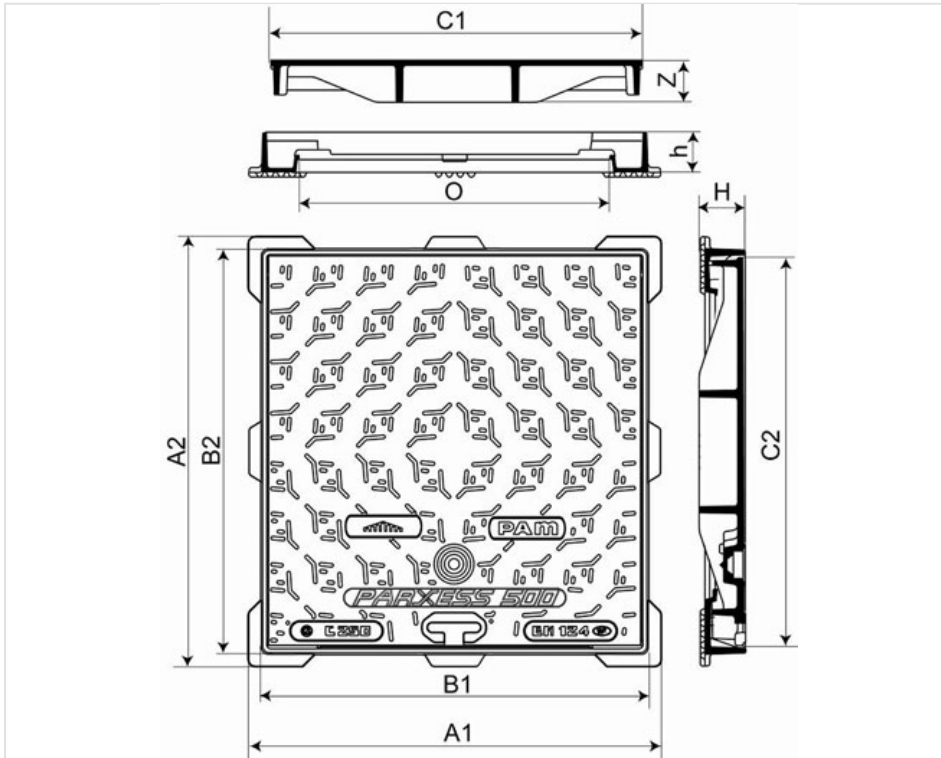

Regards Hydrauliques PARXESS Classe C250

A1xA2 (mm)	OxO (mm)	B1xB2 (mm)	C1xC2 (mm)	H (mm)	h (mm)	Z (mm)	Masse ensemble (kg)	Masse tampon (kg)	Conditionnement	Référence
430x450	300x300	400x423	380x399	56	50	45	24,40	14,5	10 ou 60	CBPK40HF
530x550	400x400	500x520	480x499	56	50	56	32,30	20,7	10 ou 40	CBPK50HF
630x650	500x500	600x620	580x599	56	50	65	40,60	31	10	CBPK60HF
730x750	600x600	700x720	680x698	56	50	75	55,60	40	10	CBPK70HF

Matériaux et revêtements :

- Cadre et tampon en fonte ductile EN GJS 400-15 revêtus d'une phase aqueuse ou d'un vernis bitumineux

Domaine d'emploi :

- Classe C 250 (Groupe 3) suivant la norme EN 124-2, destinés aux trottoirs circulés et zones comparables soumises au passage de véhicules.

Principales caractéristiques :

- [Conception spécifique assurant la stabilité du tampon](#)
- [Cadre cranté à assise larges permettant un ancrage performant](#)
- [Manipulation facile et ergonomique](#)
- [Verrou ¼ de tour en option](#)
- [Plaquette de capuchons d'identification du réseau en option](#)