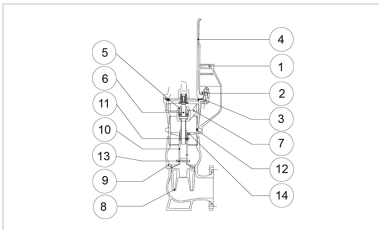

Remplacement de la partie mécanique basse - Rationnel Plus - Version renversable (page du livret R1 324B)

Version	Masse	Référence

Depuis 2003

Le Kit comprend :

- 1 joint entre bride et corps
- 2 cales de serrage
- 4 boulons
- 1 clé de démontage du porte palier
- 1 chapeau d'ordonnance
- 1 palier
- 1 vis de manœuvre
- 1 anneau d'appui

- 1 support palier inférieur
- 1 écrou de manœuvre
- 1 tube de manœuvre
- 1 goupille
- 1 clapet surmoulé

Produits associés

Notice de pose -
Remplacement de la partie
mécanique basse - Atlas,
Hermès, Ajax, Rationnel et
Rationnel Plus- Version
renversable (page du livret
R1 324)