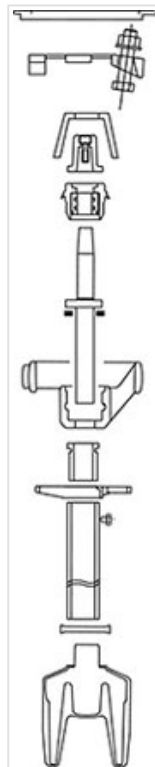

Remplacement de la partie mécanique basse - Rationnel Plus - Version renversable (page du livret R1 324B)

Version	Masse	Référence

Depuis 2003

Le Kit comprend :

- 1 joint entre bride et corps
- 2 cales de serrage
- 4 boulons
- 1 clé de démontage du porte palier
- 1 chapeau d'ordonnance
- 1 palier
- 1 vis de manœuvre
- 1 anneau d'appui

- 1 support palier inférieur
- 1 écrou de manœuvre
- 1 tube de manœuvre
- 1 goupille
- 1 clapet surmoulé

Produits associés

Notice de pose -
Remplacement de la partie
mécanique basse - Atlas,
Hermès, Ajax, Rationnel et
Rationnel Plus- Version
renversable (page du livret
R1 324)