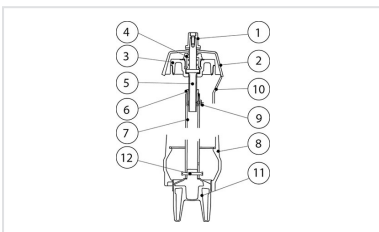

Remplacement du clapet - Rationnel Plus - Version non renversable (page du livret R1 326)

Le Kit comprend :

- 1 joint entre corps et couvercle porte-vis
- 1 joint du couvercle porte-vis
- 1 goupille
- 1 clapet surmoulé

Produits associés

Notice de pose -
Remplacement du clapet -
Atlas, Hermès, Ajax,
Rationnel et Rationnel Plus
- Version non renversable
(page du livret R1 326)