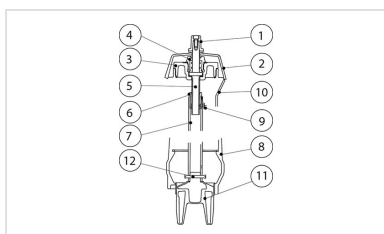

## Remplacement de la partie mécanique - Atlas, Hermès, Ajax - Version non renversable (page du livret R1 327B)

Version	Masse	Référence
Lot pour DN80 HC. 1000 Atlas, Hermès, Ajax	14,40 kg	162596

De 1982 à 2003

### Le Kit comprend :

- 1 clé de démontage du porte palier
- 1 chapeau d'ordonnance
- 1 palier
- 1 couvercle porte-vis
- 1 joint porte vis / corps
- 1 joint du couvercle porte-vis
- 1 vis de manœuvre
- 1 rondelle d'appui
- 1 écrou et tube de manœuvre

- 1 goupille
- 1 joint bride / corps
- 2 demi-bridés de fixation
- 4 vis écrou
- 1 clapet surmoulé

### Produits associés

Notice de pose -  
Remplacement de la partie  
mécanique - Atlas, Hermès,  
Ajax et Rationnel Plus -  
Version non renversable  
(page du livret R1 327)