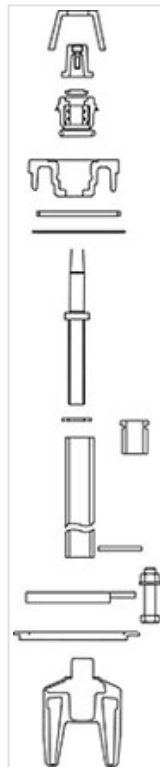

## Remplacement de la partie mécanique - Atlas, Hermès, Ajax - Version non renversable (page du livret R1 327B)

Version	Masse	Référence
Lot pour DN80 HC. 1000 Atlas, Hermès, Ajax	14,40 kg	162596

De 1982 à 2003

### Le Kit comprend :

- 1 clé de démontage du porte palier
- 1 chapeau d'ordonnance
- 1 palier
- 1 couvercle porte-vis
- 1 joint porte vis / corps
- 1 joint du couvercle porte-vis
- 1 vis de manœuvre
- 1 rondelle d'appui
- 1 écrou et tube de manœuvre

- 1 goupille
- 1 joint bride / corps
- 2 demi-bridés de fixation
- 4 vis écrou
- 1 clapet surmoulé

### Produits associés

Notice de pose -  
Remplacement de la partie  
mécanique - Atlas, Hermès,  
Ajax et Rationnel Plus -  
Version non renversable  
(page du livret R1 327)