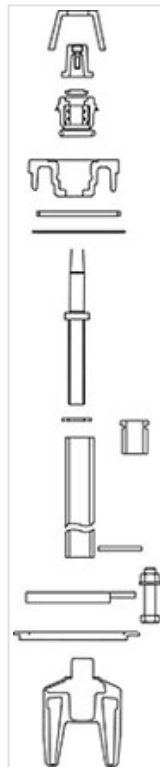

Remplacement de la partie mécanique - Rationnel Plus - Version non renversable (page du livret R1 327)

Version	Masse	Référence
Kit pour Rationnel Plus DN100 - HC. 1000	14,60 kg	218952
Kit pour Rationnel Plus DN100 - HC. 1250	14,60 kg	162597

A partir de 2003

Le Kit comprend :

- 1 clé de démontage du porte palier
- 1 chapeau d'ordonnance
- 1 palier
- 1 couvercle porte-vis
- 1 joint porte vis / corps
- 1 joint du couvercle porte-vis
- 1 vis de manœuvre
- 1 rondelle d'appui

- 1 écrou et tube de manœuvre
- 1 goupille
- 1 joint bride / corps
- 2 demi-brides de fixation
- 4 vis écrou
- 1 clapet surmoulé

[Notice de pose](#)

Produits associés

Notice de pose -
Remplacement de la partie
mécanique - Atlas, Hermès,
Ajax et Rationnel Plus -
Version non renversable
(page du livret R1 327)