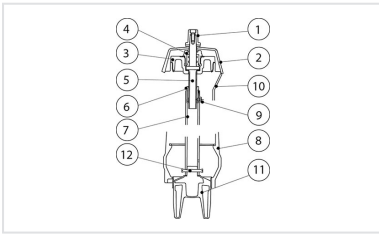

A partir de 2003

Le Kit comprend :

- 1 clé de démontage du porte palier
- 1 chapeau d'ordonnance
- 1 palier
- 1 couvercle porte-vis
- 1 joint porte vis / corps
- 1 joint du couvercle porte-vis
- 1 vis de manœuvre
- 1 rondelle d'appui

- 1 écrou et tube de manœuvre
- 1 goupille
- 1 joint bride / corps
- 2 demi-brides de fixation
- 4 vis écrou
- 1 clapet surmoulé

[Notice de pose](#)

Produits associés

Notice de pose -
Remplacement de la partie
mécanique - Atlas, Hermès,
Ajax et Rationnel Plus -
Version non renversable
(page du livret R1 327)