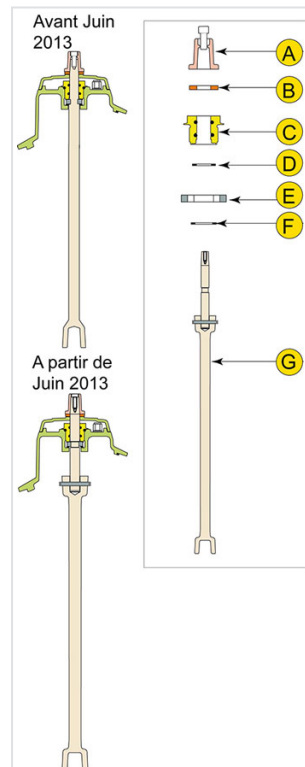

Remplacement de la partie mécanique haute - C9 Plus, Atlas Plus, Hermès Plus, Ajax Plus, Elancio - Version renversable

Version	Masse	Référence
1 Kit de remplacement de la partie mécanique haute	5,00 kg	236913
1 lot de 5 Kit de remplacement de la partie mécanique haute	25,00 kg	246885

Toute hauteur de couverture et DN80 - DN100

Le Kit comprend :

- A Coquille carrée et vis CHC
- B Joint mousse
- C Palier vissé avec joints
- D Joint torique R29
- E Rondelle arbre de manoeuvre
- F Rondelle butée laiton
- G Arbre de commande + goupille à sertir + arbre de manoeuvre