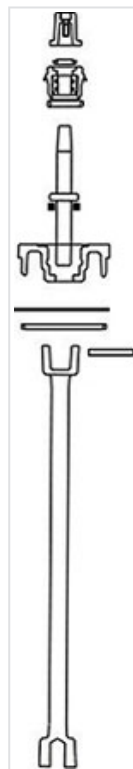

## Remplacement de la partie mécanique haute - Rationnel Plus - Version renversable (page du livret R1 321B)

Version	Masse	Référence
Kit de remplacement de la partie mécanique haute	6,70 kg	162581

Depuis 2003

### Le Kit comprend :

- 1 chapeau d'ordonnance
- 1 palier
- 1 arbre de manœuvre
- 1 rondelle d'appui
- 1 couvercle porte-vis
- 1 joint porte-vis / corps
- 1 joint du couvercle porte-vis
- 1 tube de manœuvre supérieur
- 1 goupille

## Produits associés

Notice de pose -  
Remplacement de la partie  
mécanique haute - Atlas,  
Hermès, Ajax, Rationnel et  
Rationnel Plus - Version  
renversable (page du livret  
R1 321)