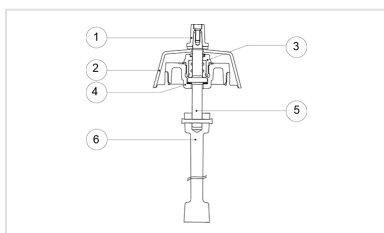

## Remplacement de la partie mécanique haute - Rationnel Plus - Version renversable (page du livret R1 321B)

Version	Masse	Référence
Kit de remplacement de la partie mécanique haute	6,70 kg	162581

Depuis 2003

### Le Kit comprend :

- 1 chapeau d'ordonnance
- 1 palier
- 1 arbre de manœuvre
- 1 rondelle d'appui
- 1 couvercle porte-vis
- 1 joint porte-vis / corps
- 1 joint du couvercle porte-vis
- 1 tube de manœuvre supérieur
- 1 goupille

## Produits associés

Notice de pose -  
Remplacement de la partie  
mécanique haute - Atlas,  
Hermès, Ajax, Rationnel et  
Rationnel Plus - Version  
renversable (page du livret  
R1 321)