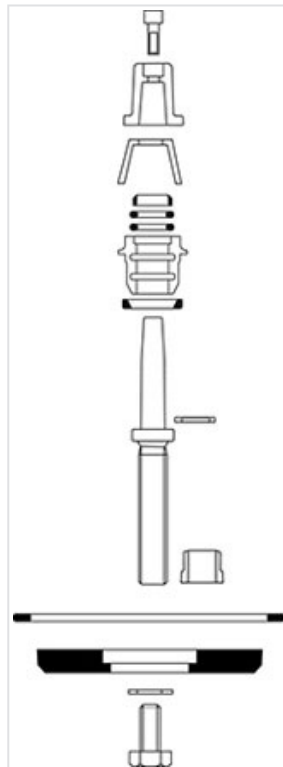

Vis de manoeuvre + clapet - Bouche Modèle 97 - Non Incongelable (page du livret R1 530)

Version	Masse	Référence
Le lot pour DN100	2,20 kg	162339

Le Kit comprend :

- 1 Coquille de manoeuvre avec vis
- 1 Clé de démontage
- 1 Ensemble palier vissé
- 1 Vis de manoeuvre
- 1 Erou de manoeuvre
- 1 Rondelle de butée
- 1 Pochette de joints comprenant :
 - 1 Joint entre corps et chapeau
 - 1 Vis et 1 rondelle de fixation du clapet
 - 1 Clapet élastomère

[Notice de pose](#)

Produits associés

Notice de pose - Vis de
manoeuvre - Bouche
Modèle 97 - Non
Ingelable (page du livret
R1 530)