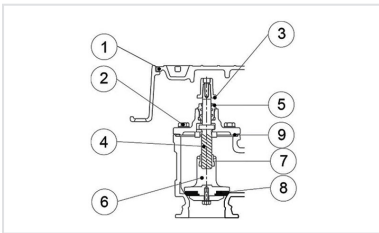

Vis de manoeuvre + clapet - Bouche Modèle 97 - Non Incongelable (page du livret R1 530)

Version	Masse	Référence
Le lot pour DN100	2,20 kg	162339

Le Kit comprend :

- 1 Coquille de manoeuvre avec vis
- 1 Clé de démontage
- 1 Ensemble palier vissé
- 1 Vis de manoeuvre
- 1 Erou de manoeuvre
- 1 Rondelle de butée
- 1 Pochette de joints comprenant :
 - 1 Joint entre corps et chapeau
 - 1 Vis et 1 rondelle de fixation du clapet
 - 1 Clapet élastomère

[Notice de pose](#)

Produits associés

Notice de pose - Vis de
manoeuvre - Bouche
Modèle 97 - Non
Ingelable (page du livret
R1 530)