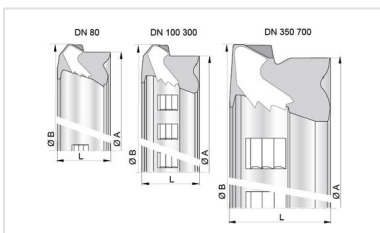

Produits associés

Bague de joint ViLoK®
(Standard Vi NBR)
DN80-700