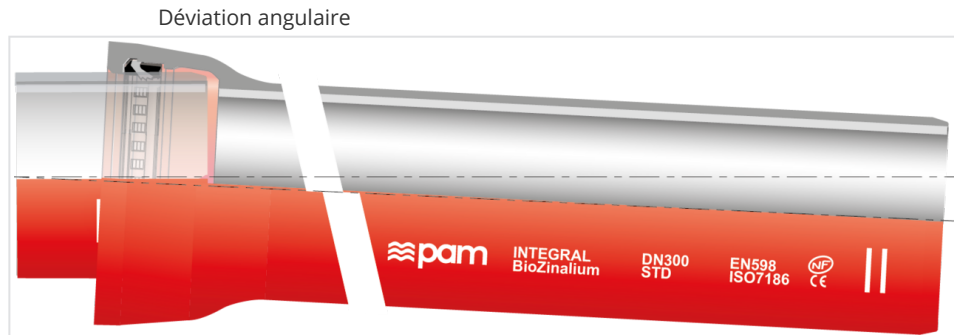

Ensemble Tuyau Standard INTEGRAL + Joint Standard Vi

DN	Déviation angulaire	PFA	Référence
150	5 °	16 bar	TSB15S60BP-E06
200	4 °	16 bar	TSB20S60BP-E06
250	4 °	12 bar	TSB25S60BP-E06
300	3 °	12 bar	TSB30S60BP-E06
350	3 °	12 bar	TSB35S60BP-E06
400	2 °	12 bar	TSB40S60BP-E06
450	2 °	11 bar	TSB45S60BP-E06
500	2 °	10 bar	TSB50S60BP-E06
600	2 °	8 bar	TSB60S60BP-E06
700	2 °	8 bar	TSB70E70BP-E06

Produits associés

Bague de joint ViLoK®
(Standard Vi NBR)
DN80-700