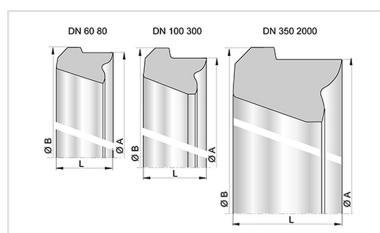

Bague de joint Standard
pour Tuyaux et Raccords
DN60-2000