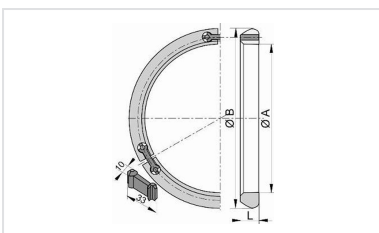

## Ensemble Tuyau universel Standard Ve ZMU + Joint Universal Standard Ve

DN	Classe	Déviation angulaire	PFA	Référence
350	C40	3 °	38 bar	208001-E02
400	C40	3 °	35 bar	209812-E02
500	C40	3 °	30 bar	185608-E02
600	C40	2 °	30 bar	185590-E02
700	C30	2 °	27 bar	DFB70G70-E02
800	C30	2 °	25 bar	DFB80G70-E02
900	C30	1,5 °	25 bar	DFB90G70-E02
1000	C30	1,2 °	25 bar	DFC10G70-E02

### Produits associés

Jonc de verrouillage pour  
Joint Universal Ve  
DN80-1800

Bague de joint Standard  
pour Tuyaux et Raccords  
DN60-2000

Notice de pose - Coupe  
ZMU