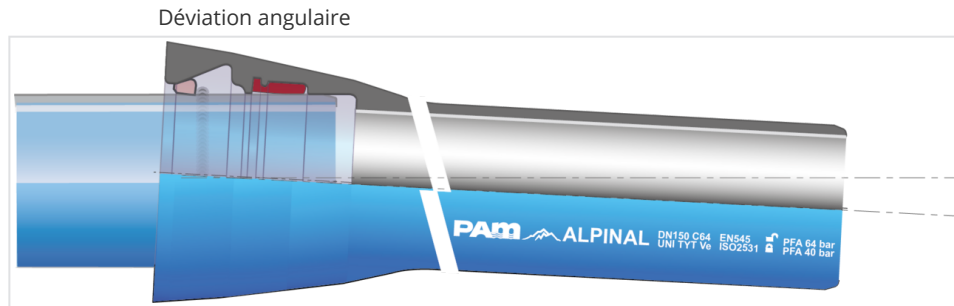

Ensemble Tuyau Universal Tyton Ve ALPINAL + Joint Universal Tyton Ve

DN	Classe	Déviation angulaire	PFA	Référence
80	C100	3 °	100 bar	AKA80B60ADB-E02
100	C100	3 °	85 bar	AKB10B60ADB-E02
100	C145	3 °	100 bar	AKB10Y60ADB-E02
125	C64	3 °	63 bar	AKB12C60ADB-E02
125	C100	3 °	100 bar	AKB12B60ADB-E02
150	C64	3 °	63 bar	AKB15C60ADB-E02
150	C100	3 °	100 bar	AKB15B60ADB-E02
200	C64	3 °	63 bar	AKB20C60ADB-E02
200	C100	3 °	100 bar	AKB20B60ADB-E02
250	C50	3 °	50 bar	AKB25D60ADB-E02
250	C85	3 °	78 bar	AKB25R60ADB-E02
250	C100	3 °	100 bar	AKB25B60ADB-E02
300	C50	3 °	41 bar	AKB30D60ADB-E02
300	C75	3 °	70 bar	AKB30P60ADB-E02
300	C85	3 °	80 bar	AKB30R60ADB-E02
300	C100	3 °	100 bar	AKB30B60ADB-E02

Produits associés

Joint Tyton Universal Ve
pour Tuyaux et Raccords
Tyton Universal Ve
DN80-300