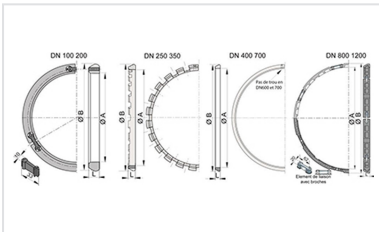

Ensemble Tuyau Universal Tyton Ve ALPINAL + Joint Universal Tyton Ve

DN	Classe	Déviation angulaire	PFA	Référence
80	C100	3 °	100 bar	AKA80B60ADB-E02
100	C100	3 °	85 bar	AKB10B60ADB-E02
100	C145	3 °	100 bar	AKB10Y60ADB-E02
125	C64	3 °	63 bar	AKB12C60ADB-E02
125	C100	3 °	100 bar	AKB12B60ADB-E02
150	C64	3 °	63 bar	AKB15C60ADB-E02
150	C100	3 °	100 bar	AKB15B60ADB-E02
200	C64	3 °	63 bar	AKB20C60ADB-E02
200	C100	3 °	100 bar	AKB20B60ADB-E02
250	C50	3 °	50 bar	AKB25D60ADB-E02
250	C85	3 °	78 bar	AKB25R60ADB-E02
250	C100	3 °	100 bar	AKB25B60ADB-E02
300	C50	3 °	41 bar	AKB30D60ADB-E02
300	C75	3 °	70 bar	AKB30P60ADB-E02
300	C85	3 °	80 bar	AKB30R60ADB-E02
300	C100	3 °	100 bar	AKB30B60ADB-E02

Produits associés

Joint Tyton Universal Ve
pour Tuyaux et Raccords
Tyton Universal Ve
DN80-300