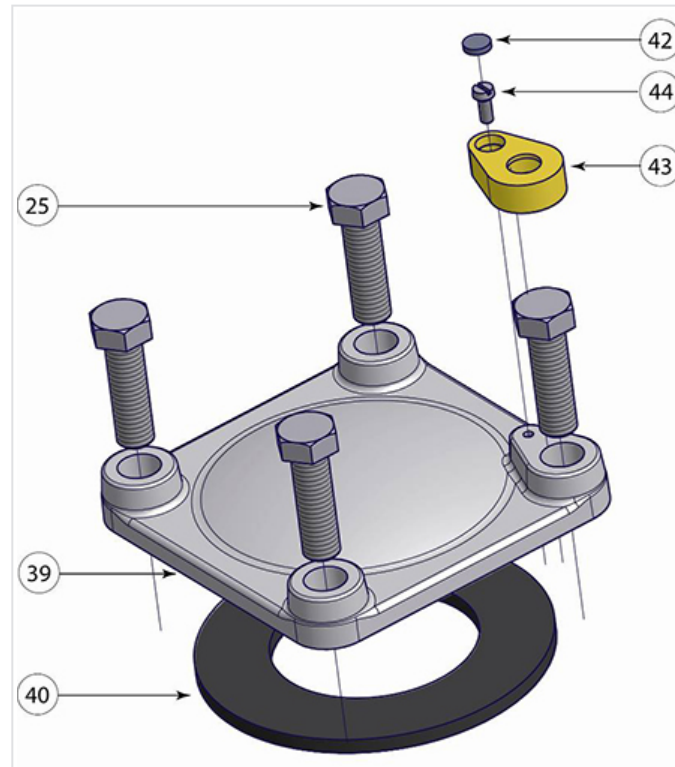

Kit plaque d'obturation - Tous modèles de bornes AG

Masse	Référence
1,40 kg	209616

Item	Désignation	Nombre	Matériau
25	Vis HM 12x40	4	Acier Z.B
39	Plaque d'obturation diamètre 65	1	Fonte
40	Joint 115x67x5	1	Caoutchouc
42	Pastille de plombage	3	Plomb
43	Coupelle de plombage	1	ABS
44	Vis TC M 4x10	2	Acier Z.B