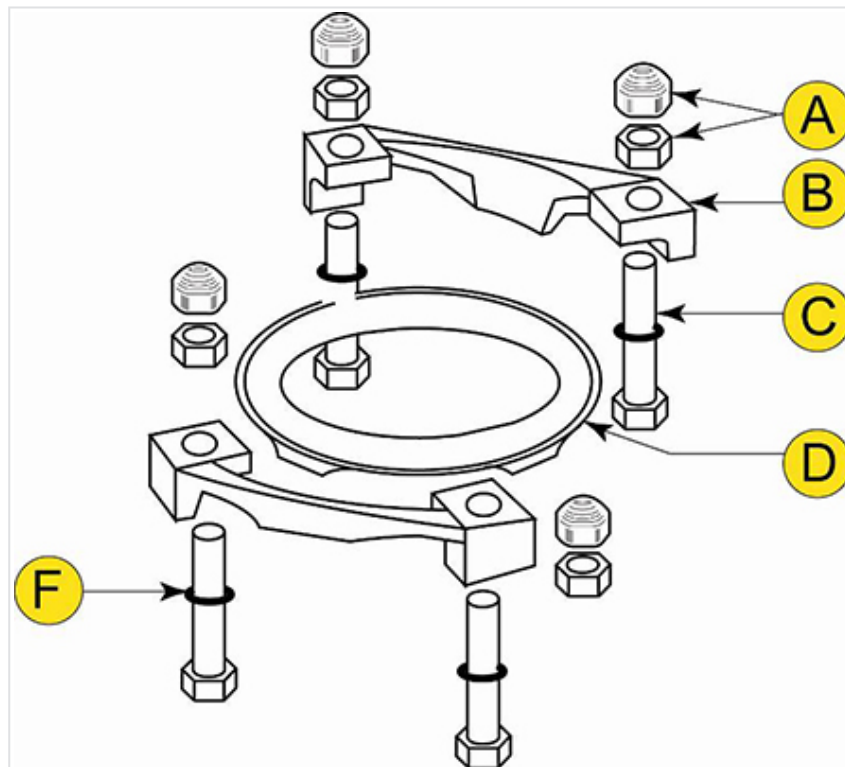

Lot de renversabilité - Atlas, Hermès, Ajax, Rationnel - Version renversable (page du livret R1 320)

Version	Masse	Référence
De 1982 à 2003 - 1 kit DN80	1,50 kg	162593
De 1982 à 2003 - 1 seul kit DN100 pour Koweït et Abu Dhabi	1,50 kg	208734
Depuis 1982 -DN150 version standard	2,50 kg	162344
De 1982 à 2003 - Version renforcée	2,50 kg	252573

Les lots de DN80 et 100 comprennent 3 kits de réparation. Chaque kit est composé de :

- A- 4 écrous
- B- 2 cales de serrage
- C- 4 vis
- D- 1 joint entre corps et bride
- F- 4 bagues de maintien de la vis durant la mise en place des écrous
- 1 notice de montage R1 320 N

Le lot de DN150 comprend 1 kit de réparation. Le kit est composé de :

- A- 6 écrous
- B- 3 cales de serrage
- C- 6 vis
- D- 1 joint entre corps et bride
- F- 6 bagues de maintien de la vis durant la mise en place des écrous
- 1 notice de montage R1 320 N