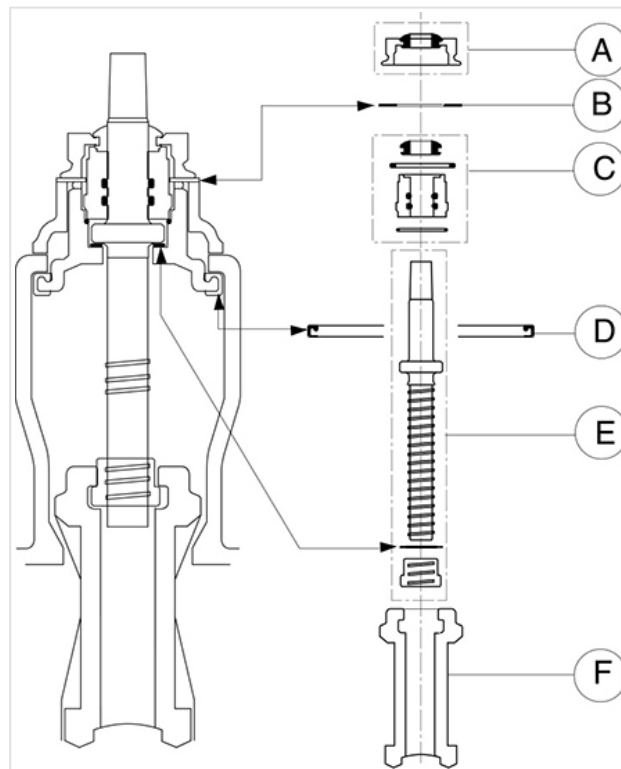

Pièces de rechange pour EURO20 DN40-50 (versions standard et renforcée)

Tous modèles à partir de 1986 DN40-50	Version Standard		Version Renforcée	
	Références FAH	Références FSH	Références FAH	Références FSH
Repère A	173913	173913	173913	173913
Repère B	173914	173914	173914	173914
Repère C	166344	166344	Nous consulter	Nous consulter
Repère D	173912	173912	173912	173912
Repère E	162538	162419	Nous consulter	Nous consulter
Repère F	162542	162542	162542	162542

Aide à la réparation :

Outillage nécessaire : clés de 62 et 38.