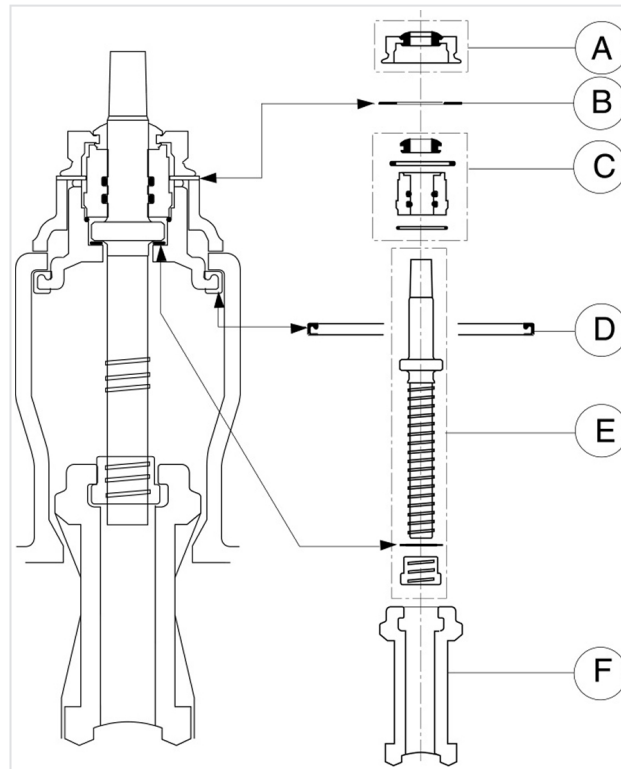

**Pièces de rechange pour EURO20 DN400 (versions standard et renforcée)**

DN400	Version Standard tous modèles à partir de 1986 à 2003		Version Renforcée tous modèles à partir de 1986 à 2004	
	Références FAH	Références FSH	Références FAH	Références FSH
Repère A	176208	176208	176208	176208
Repère B	176196	176196	176196	176196
Repère C	176194	176194	166353	166353
Repère D	176195	176195	176195	176195
Repère E (2 rondelles de butée)	162441	176207	-	166352
Repère F	166361	166361	166361	166361

**Aide à la réparation :**

Outillage nécessaire : clés de 90 et 70.