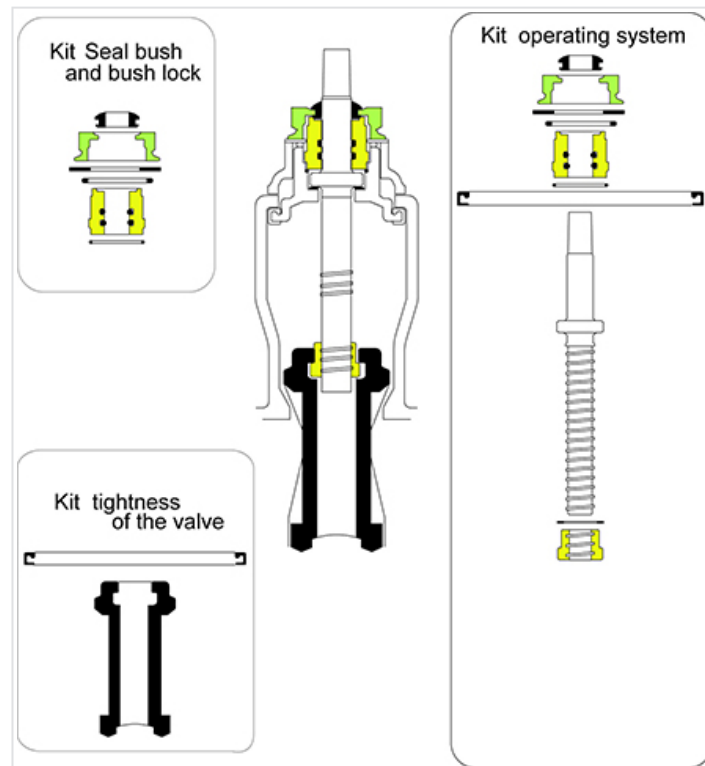

Pièces de rechange pour EURO20 NG DN300 (versions standard et renforcée)

Tous modèles à partir de 2007 DN300	Version Standard		Version Renforcée	
	Références FAH	Références FSH	Références FAH	Références FSH
Kit étanchéité supérieure (3 ensembles)	207178	207178	-	207180
Kit étanchéité vanne (1 ensemble)	252305	252305	-	-
Kit remise à neuf	Nous consulter	-	-	-

Aide à la réparation :

Outillage nécessaire : clés de 90 et 50

Notices de pose

- [Remplacement d'opercule](#)
- [Démontage du chapeau](#)
- [Remplacement complet du système de manoeuvre](#)
- [Remplacement du joint entre corps et chapeau](#)
- [Remplacement de la garniture d'étanchéité supérieure](#)

Produits associés

Notice de pose - Pièces de rechange pour EURO20 NG
- Démontage du chapeau

Notice de pose - Pièces de rechange pour EURO20 NG
- Remplacement complet du système de manoeuvre

Notice de pose - Pièces de rechange pour EURO20 NG
- Remplacement du joint entre corps et chapeau

Notice de pose - Pièces de rechange pour EURO20 NG
- Remplacement de la garniture d'étanchéité supérieure