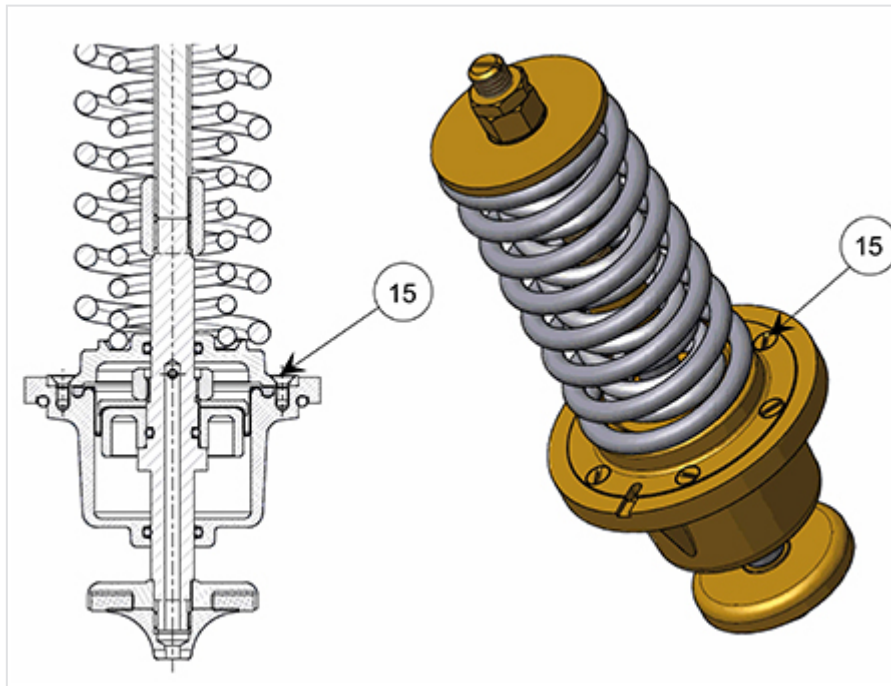

Prises TCRL DN65 - Kit de 10 vis F 90 M 4x8

Masse	Référence
0,20 kg	237947

Ce lot comprend 1 kit. Chaque kit est composé de :

Item	Désignation	Nombre	Matériau
15	Vis F 90 M 4x8	10	Laiton