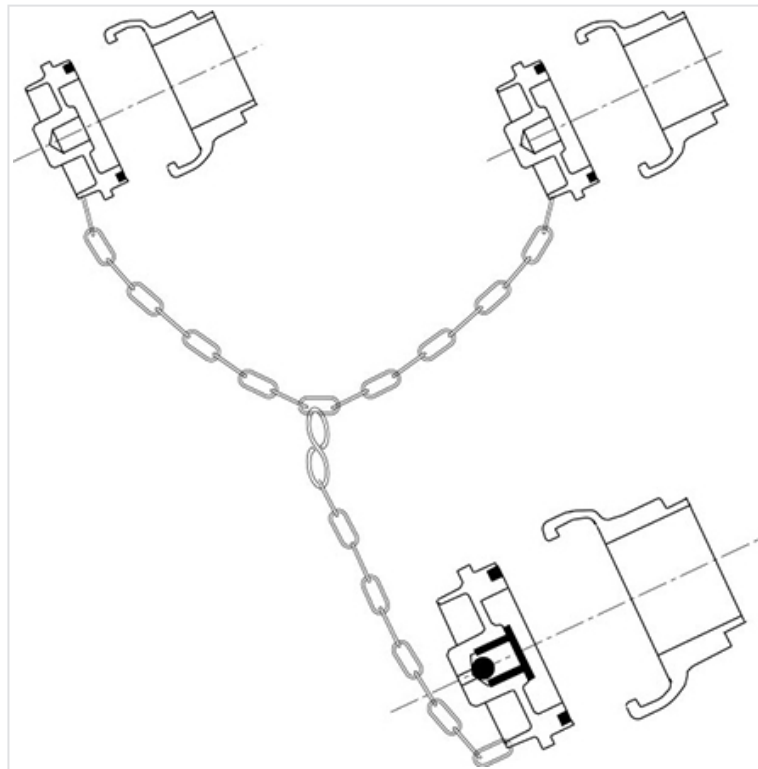

Raccords pas du gaz et bouchons - Poteaux GHM IMPACT et C9

Masse	Référence
2,50 kg	162378

Le lot comprend :

- 2 raccords pas du gaz 2 pouces ½
- 1 raccord pas du gaz 4 pouces
- 2 bouchons de 65
- 1 bouchon de 100 avec clapet d'admission d'air
- 1 chaînette reliant les 3 bouchons