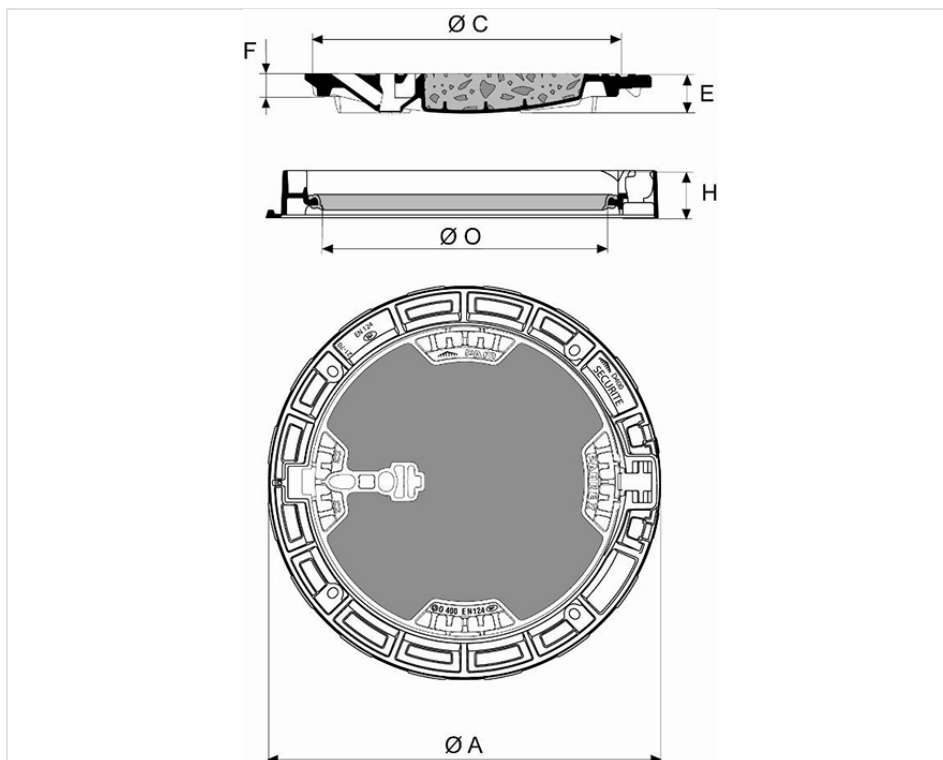

Regard PAMREX 600 Bétonné Sécurité Classe D400 - Cadre Rond

A (mm)	C (mm)	O (mm)	H (mm)	E (mm)	F (mm)	Masse ensemble (kg)	Masse tampon (kg)	Conditionnement	Référence
850	673	610	100	85	50	108,00	76,6	10	CDPA60GL

Matériaux et revêtements :

- Cadre et tampon en fonte ductile EN GJS 400-15 avec revêtement mince par autophorèse de copolymère en phase aqueuse
- Tampon rempli de béton
- [Joint en élastomère](#)

Origine France Garantie

Principales caractéristiques :

- [Tampon articulé avec boîtier de manœuvre ergonomique](#)
- Tampons interchangeables
- Cadre adapté au scellement
- Ouverture du tampon à 130°, blocage du tampon à 90° évitant une fermeture accidentelle
- [Identification des versions](#)
- [Clef de manœuvre C24](#)