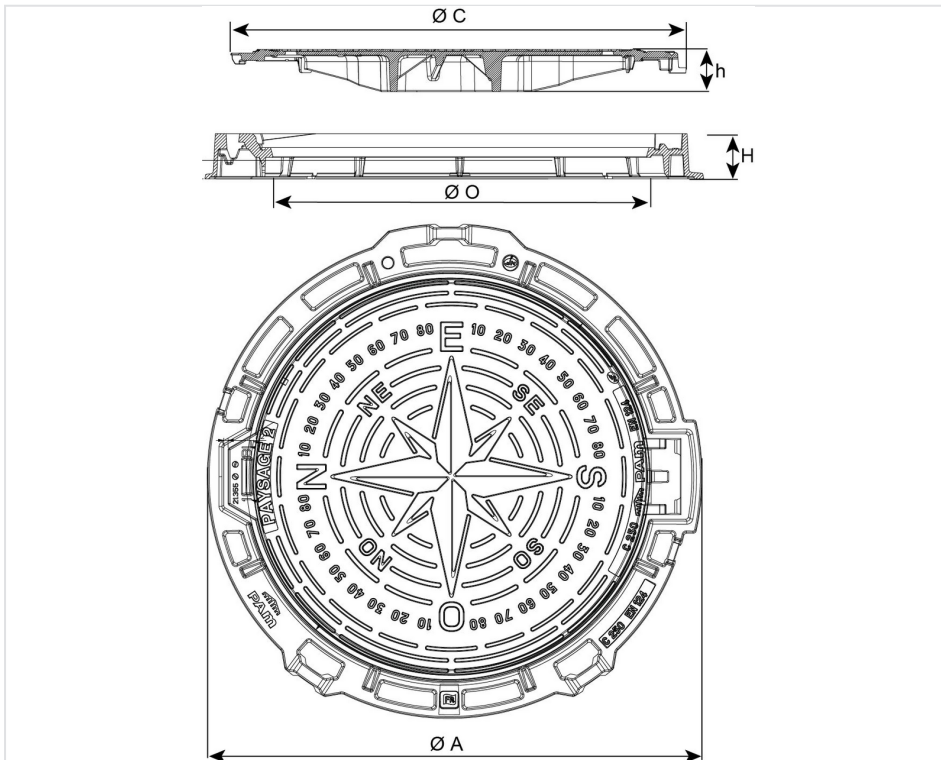

Regard PAYSAGE 2 Rose des Vents Classe C250 Cadre Rond - Non Ventilé

Version Rose des Vents pour les régions littorales

A (mm)	C (mm)	O (mm)	H (mm)	h (mm)	Masse ensemble (kg)	Masse tampon (kg)	Conditionnement	Référence
830	747,5	600	75	69	43,70	24,8	10	CCPG60AFM07

Matériaux et revêtements :

- Cadre et tampon en fonte ductile EN GJS 400-15 revêtus d'une phase aqueuse ou d'un vernis bitumineux
- [Jonc composite](#)

Domaine d'emploi :

- Classe C 250 (Groupe 3) suivant la norme EN 124-2, destinés aux trottoirs circulés et zones comparables soumises au passage de véhicules.