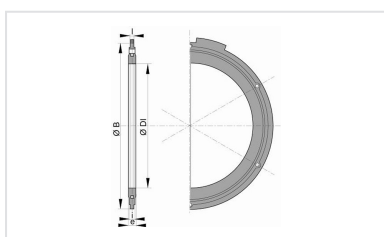

DN	Lu (mm)	PN 10		PN 16		PN 25	
		Masse (kg)	Référence	Masse (kg)	Référence	Masse (kg)	Référence
900	6000	1700,00	BBB90FB1NAQ				
1000	1000	491,00	BBC10FB1CAQ				
1000	2000	803,00	BBC10FB1EAQ				
1000	3000	1114,00	BBC10FB1GAQ				
1000	4000	1426,00	BBC10FB1JAQ				
1000	5000	1737,00	BBC10FB1LAQ				
1000	6000	2049,00	BBC10FB1NAQ				

Domaine d'emploi :

- Pour réseaux d'adduction d'eau potable

Principales caractéristiques :

- Revêtement extérieur ^{Bio}Zinalium : une couche d'alliage Zinc-Aluminium enrichi en cuivre ZnAl 85-15 (Cu), de masse surfacique 400 g/m² recouverte d'une couche de peinture acrylique-pvdc (bouche-pore Aquacoat) d'épaisseur moyenne 80 microns, couleur bleue
- Revêtement intérieur : mortier de ciment centrifugé
- Conformité à EN 545:2010 et ISO 2531:2009

Produits associés

Ensemble de joint à bride avec boulonnerie en acier métallisé