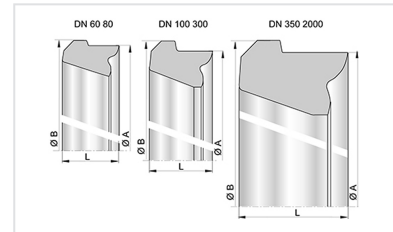

Bague de joint Standard pour Tuyaux et Raccords DN60-2000