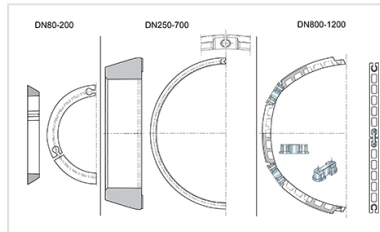

Jonc pour Joint STD Ve DN80-1200