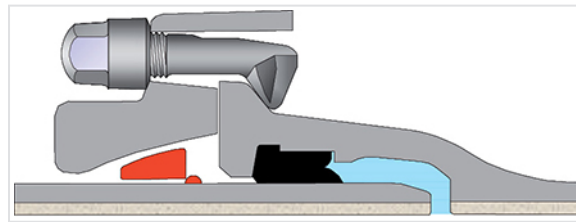

Joint STD Ve pour Raccords STD DN80-1200

Le joint STANDARD Ve est un joint automatique à cordon de soudure; l'étanchéité est réalisée par la compression de la bague de joint élastomère, obtenue au moment de l'assemblage, par la simple introduction du bout uni dans l'emboîture. Le verrouillage est assuré par l'ajout d'une contrebride de verrouillage et de boulons.

DN	Référence
80 mm	JSA80V-E02
100 mm	JSB10V-E02
125 mm	JSB12V-E02
150 mm	JSB15V-E02
200 mm	JSB20V-E02
250 mm	JSB25V-E02
300 mm	JSB30V-E02
350 mm	JSB35V-E02
400 mm	JSB40V-E02
450 mm	JSB45V-E02
500 mm	JSB50V-E02
600 mm	JSB60V-E02
700 mm	JSB70V-E02
800 mm	JCB80V-E02
900 mm	JCB90V-E02
1000 mm	JCC10V-E02
1100 mm	JSC11V-E02
1200 mm	JSC12V-E02