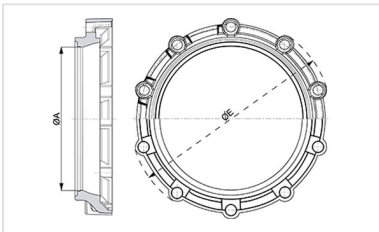

Produits associés

Contre-bride pour Joint STD Ve DN80-1200 (et joint STD V+i DN350-600)