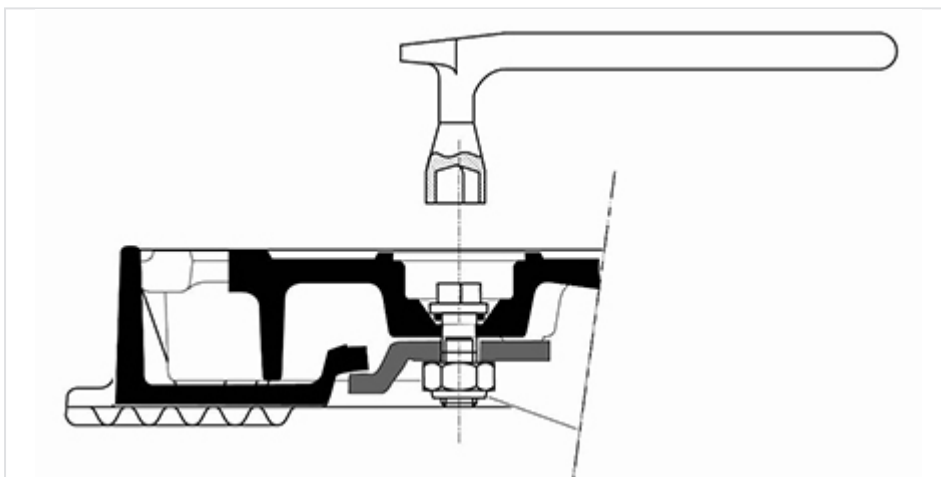

Kits de verrouillage PARXESS

La gamme des regards hydrauliques PARXESS peut être équipée d'un système de verrouillage du tampon.

Version	Conditionnement	Référence
Kit de verrouillage PENTA sans clé de manœuvre	1	C41
Kit de verrouillage SCS sans clé de manœuvre	1	C80

Nota : Les clés de manoeuvre sont à commander séparément.

Matériaux et revêtements

Item	Désignation	Matériau
A	Vis	Laiton
B	Joint O Ring	NBR
C	Barrette	Acier galvanisé
D	Ecrou Nylstop	

Principales caractéristiques

- Verrou ¼ de tour.
- Barrette prenant appui sous le cadre.
- Deux types de têtes de vis disponible : PENTA et SCS

Notice accompagnant le kit de verrouillage PENTA pour regard PARXESS : [C41](#)

Notice accompagnant le kit de verrouillage SCS pour regard PARXESS : [C80](#)