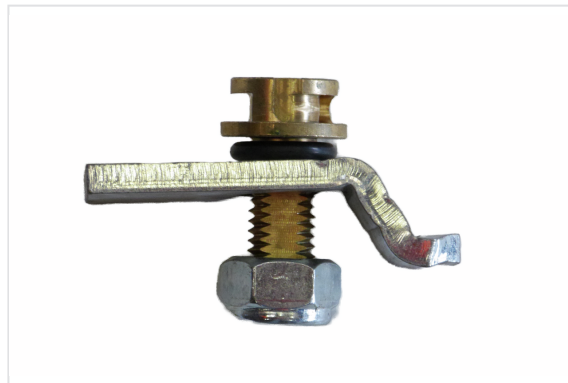

Kits de verrouillage PARXESS

La gamme des regards hydrauliques PARXESS peut être équipée d'un système de verrouillage du tampon.

Version	Conditionnement	Référence
Kit de verrouillage PENTA sans clé de manœuvre	1	C41
Kit de verrouillage SCS sans clé de manœuvre	1	C80

Nota : Les clés de manoeuvre sont à commander séparément.

Matériaux et revêtements

Item	Désignation	Matériau
A	Vis	Laiton
B	Joint O Ring	NBR
C	Barrette	Acier galvanisé
D	Ecrou Nylstop	

Principales caractéristiques

- Verrou ¼ de tour.
- Barrette prenant appui sous le cadre.
- Deux types de têtes de vis disponible : PENTA et SCS

Notice accompagnant le kit de verrouillage PENTA pour regard PARXESS : [C41](#)

Notice accompagnant le kit de verrouillage SCS pour regard PARXESS : [C80](#)