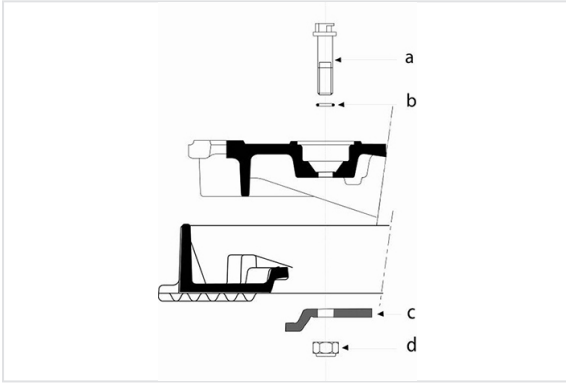

Nota : Les clés de manoeuvre sont à commander séparément.

Matériaux et revêtements

Item	Désignation	Matériau
A	Vis	Laiton
B	Joint O Ring	NBR
C	Barrette	Acier galvanisé
D	Ecrou Nylstop	

Principales caractéristiques

- Verrou ¼ de tour.
- Barrette prenant appui sous le cadre.
- Deux types de têtes de vis disponible : PENTA et SCS

Notice accompagnant le kit de verrouillage PENTA pour regard PARXESS : [C41](#)

Notice accompagnant le kit de verrouillage SCS pour regard PARXESS : [C80](#)