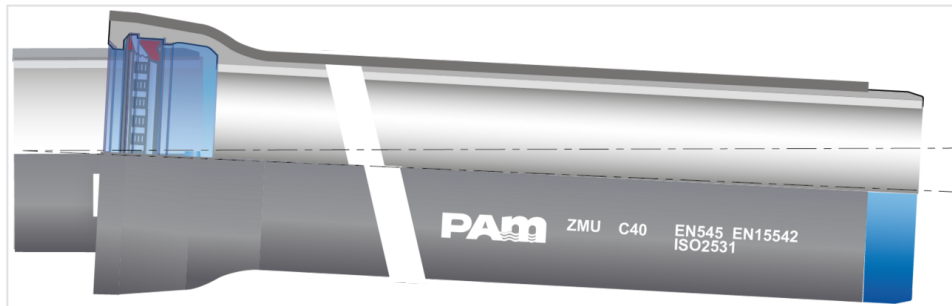

## Ensemble Tuyau Standard ZMU + Joint Standard Vi

DN	Classe	Déviation angulaire	PFA	Référence
350	C40	3 °	20 bar	209891-E06
400	C40	2 °	20 bar	209675-E06
500	C40	2 °	18 bar	184689-E06
600	C40	2 °	16 bar	184622-E06
700	C25	2 °	10 bar	DSB70H70-E06

### Produits associés

Bague de joint STD Vi pour  
Tuyaux et Raccords  
DN60-700

Notice de pose - Coupe  
ZMU