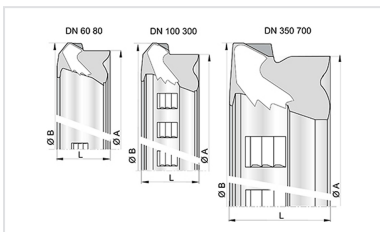

## Ensemble Tuyau Standard ZMU + Joint Standard Vi

DN	Classe	Déviation angulaire	PFA	Référence
350	C40	3 °	20 bar	209891-E06
400	C40	2 °	20 bar	209675-E06
500	C40	2 °	18 bar	184689-E06
600	C40	2 °	16 bar	184622-E06
700	C25	2 °	10 bar	DSB70H70-E06

### Produits associés

Bague de joint STD Vi pour  
Tuyaux et Raccords  
DN60-700

Notice de pose - Coupe  
ZMU