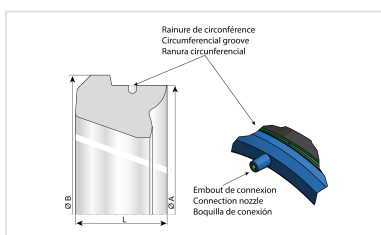

Ensemble Tuyau Standard IRRIGAL avec encoches + Joint Standard CONTROL+

DN	Classe	Déviation angulaire	PFA	Référence
150	C40	5 °	40 bar	ISB15Q60AXV-E07
200	C40	5 °	40 bar	ISB20Q60AXV-E07
250	C40	5 °	40 bar	ISB25Q60AXV-E07
300	C40	5 °	40 bar	ISB30F60AXV-E07
350	C30	4 °	30 bar	ISB35G60AXV-E07
400	C30	4 °	30 bar	ISB40G60AXV-E07
450	C30	4 °	30 bar	ISB45G60AXV-E07
500	C30	4 °	30 bar	ISB50G60AXV-E07
600	C30	4 °	30 bar	ISB60G60AXV-E07

Produits associés

Bague de Joint élastomère
STANDARD EPDM
CONTROL+, équipé d'une
valve