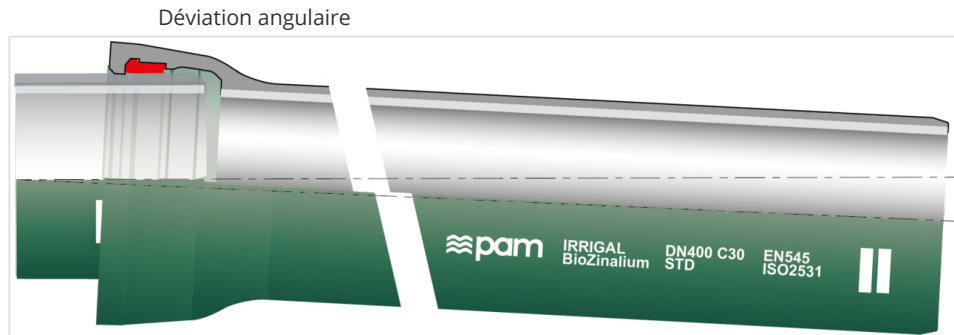

Ensemble Tuyau Standard IRRIGAL avec encoches + Joint Standard CONTROL+

DN	Classe	Déviation angulaire	PFA	Référence
150	C40	5 °	40 bar	ISB15Q60AXV-E07
200	C40	5 °	40 bar	ISB20Q60AXV-E07
250	C40	5 °	40 bar	ISB25Q60AXV-E07
300	C40	5 °	40 bar	ISB30F60AXV-E07
350	C30	4 °	30 bar	ISB35G60AXV-E07
400	C30	4 °	30 bar	ISB40G60AXV-E07
450	C30	4 °	30 bar	ISB45G60AXV-E07
500	C30	4 °	30 bar	ISB50G60AXV-E07
600	C30	4 °	30 bar	ISB60G60AXV-E07

Produits associés

Bague de Joint élastomère
STANDARD EPDM
CONTROL+, équipé d'une
valve