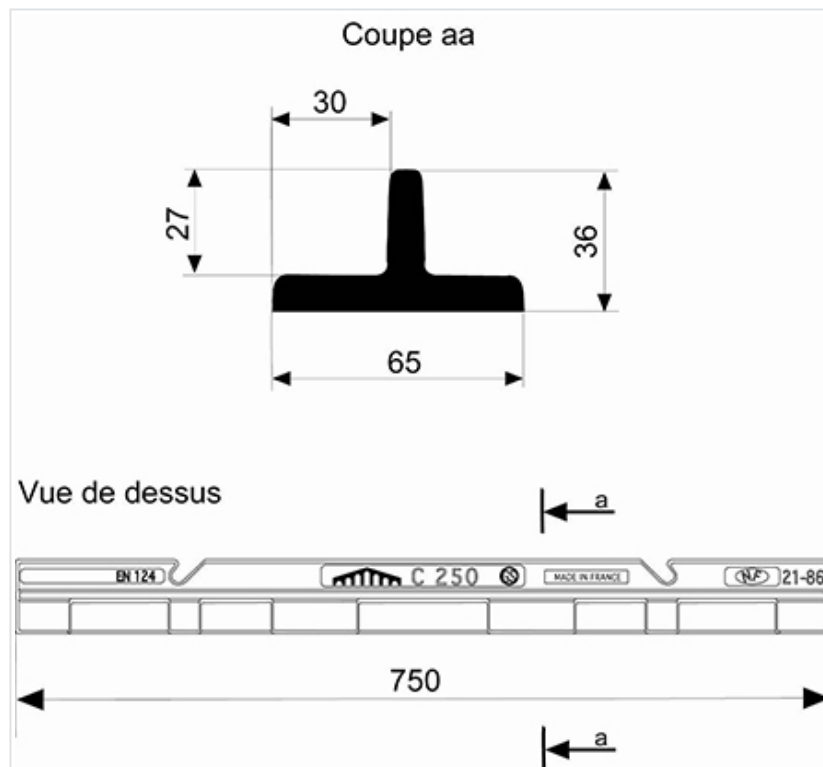

## Longeron 750 mm pour grilles AUTOLINEA, AQUALINEA et MECALINEA Classe C250

Version	A (mm)	H (mm)	Masse (kg)	Référence
Longeron grille	750	36	4,00	E5

Pour MECALINEA/AQUALINEA il faut prévoir 2 longerons E5 par grille

- Pour MECALINEA/AQUALINEA il faut prévoir 2 longerons E5 par grille .