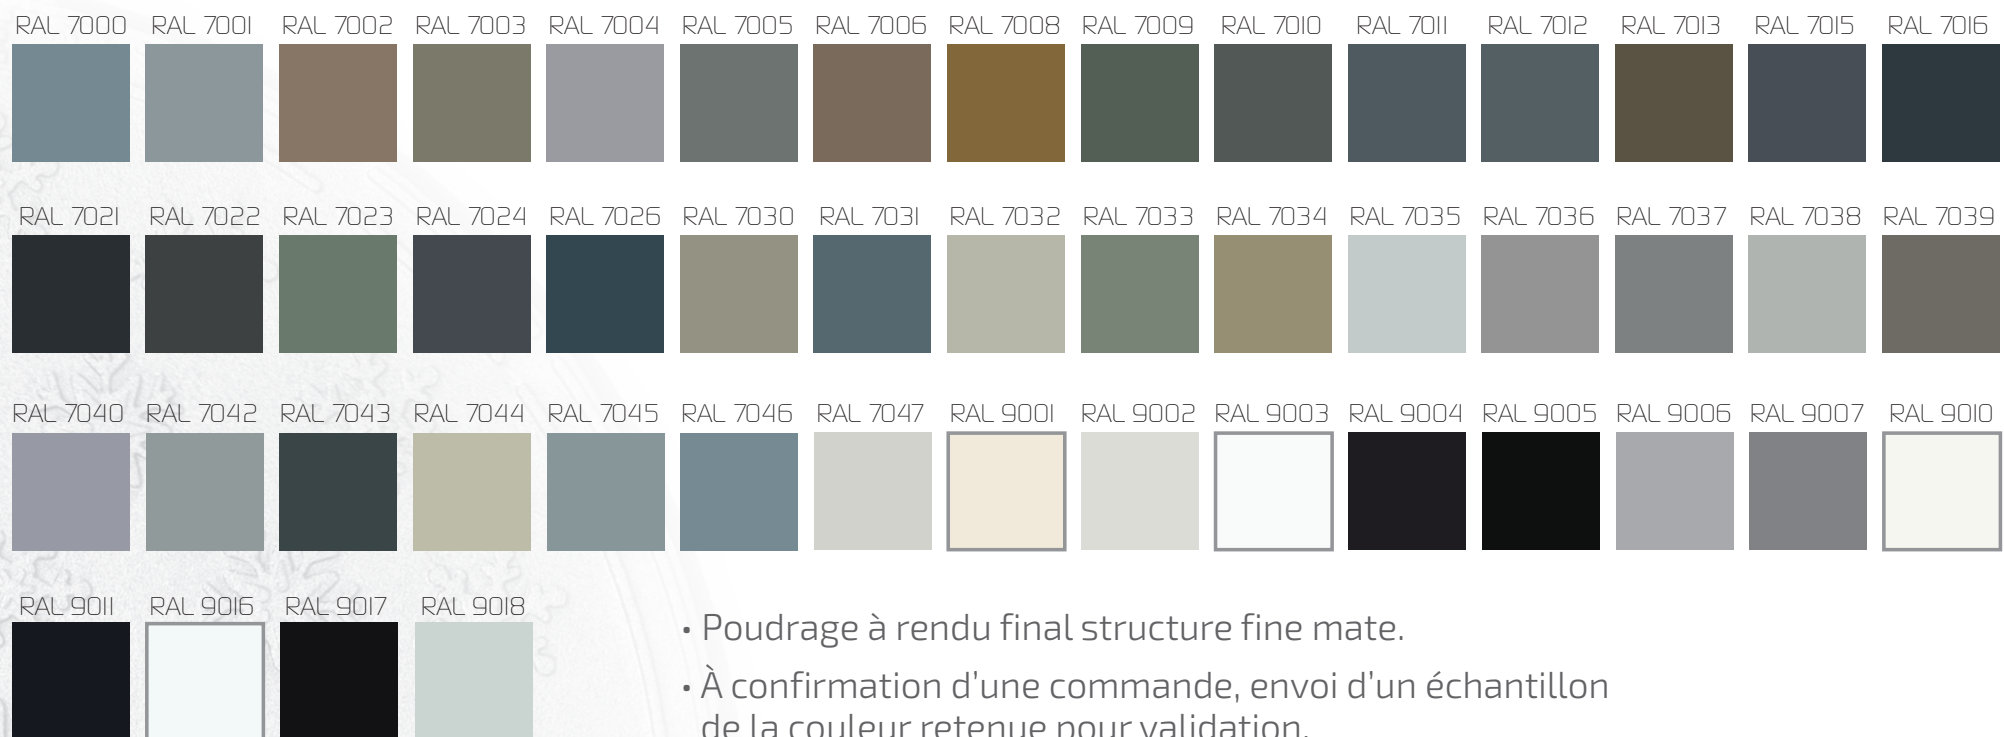

Dimensions et poids identiques aux produits standards

140 COULEURS DISPONIBLES POUR RENDRE VOS VILLES PLUS BELLES

- Poudrage à rendu final structure fine mate.
- À confirmation d'une commande, envoi d'un échantillon de la couleur retenue pour validation.