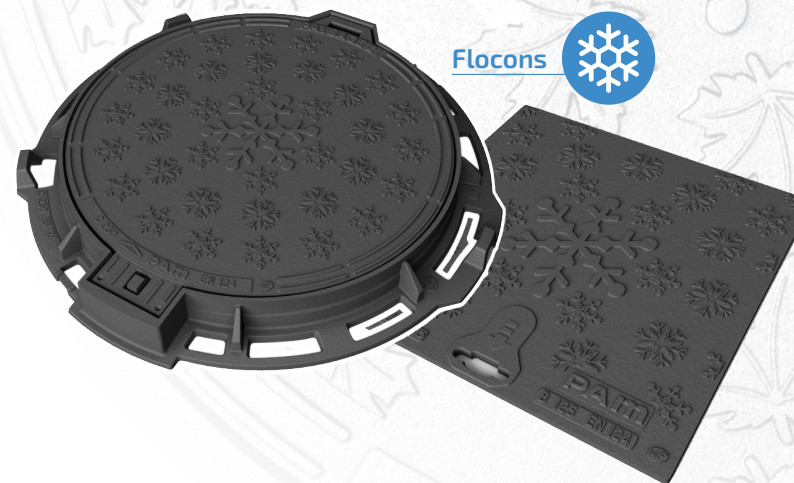

Paysage2 « TERRITORIALES by PAM »

4 versions spéciales pour afficher et célébrer les territoires, les identités culturelles et régionales. Disponibles avec revêtement standard noir ou Color by PAM.

Pour assurer la cohérence esthétique des trottoirs et des places, les regards Aksess sont également disponibles en versions « TERRITORIALES ».