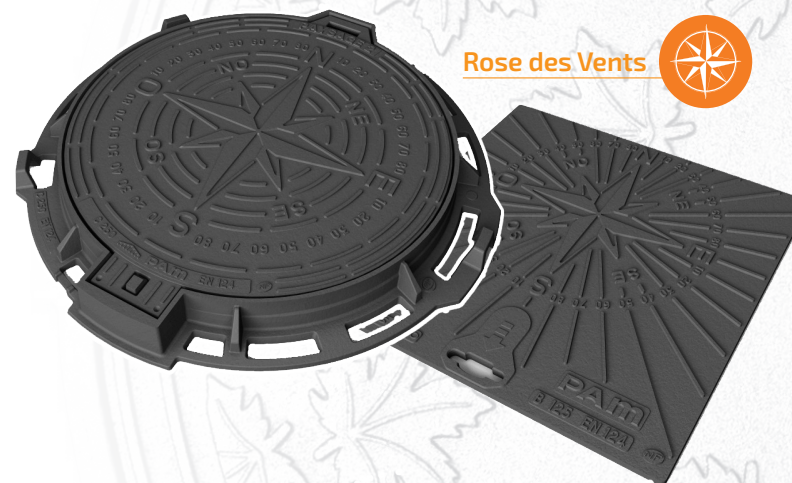

Paysage2 « TERRITORIALES by PAM »

4 versions spéciales pour afficher et célébrer les territoires, les identités culturelles et régionales. Disponibles avec revêtement standard noir ou Color by PAM.

Pour assurer la cohérence esthétique des trottoirs et des places, les regards Aksess sont également disponibles en versions « TERRITORIALES ».