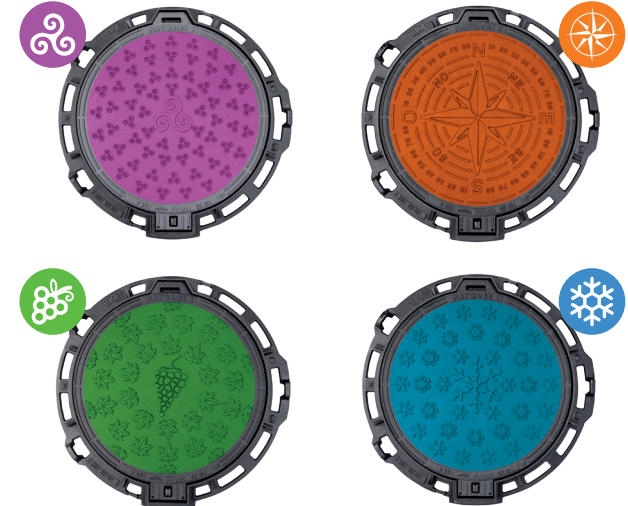

Cadran supérieur

Cadran supérieur et inférieur

Cadran supérieur et blason

Blason

Tampons à marquage standard

Versions Color by PAM

Le revêtement Color by PAM concerne le tampon et le cadre

Paysage 2 « Territoriales by PAM » : 4 identités géographiques et culturelles, revêtement standard noir

Paysage 2 « Territoriales by PAM »

Versions Color by PAM

➔ Nuancier 140 couleurs, voir p. 12-13

Paysage2 « TERRITORIALES by PAM »

4 versions spéciales pour afficher et célébrer les territoires, les identités culturelles et régionales. Disponibles avec revêtement standard noir ou Color by PAM.