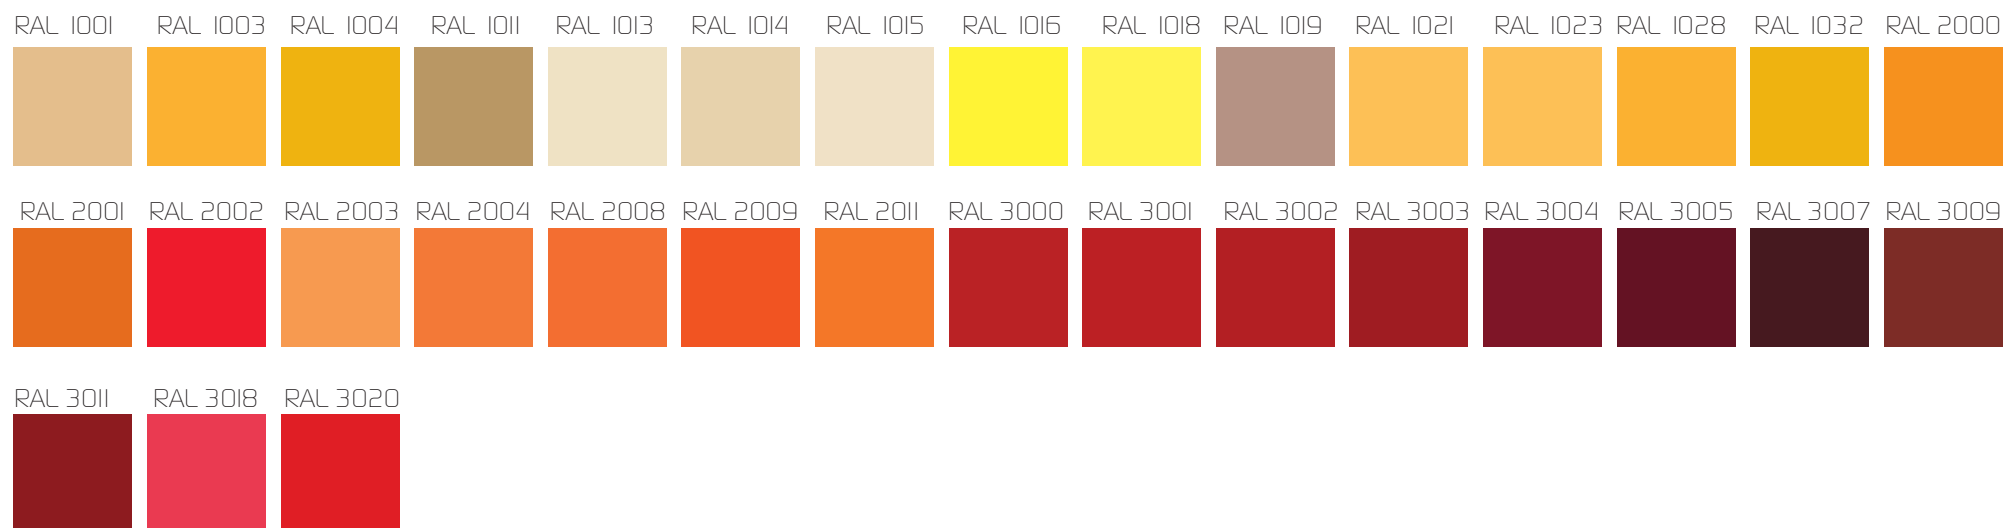

Dimensions et poids identiques aux produits standards

140 COULEURS DISPONIBLES POUR RENDRE VOS VILLES PLUS BELLES

- Poudrage à rendu final structure fine mate.
- À confirmation d'une commande, envoi d'un échantillon de la couleur retenue pour validation.