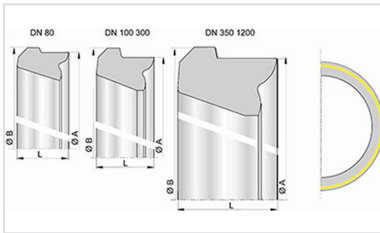

Produits associés

Bague de joint STD Nitrile
DN80-2000