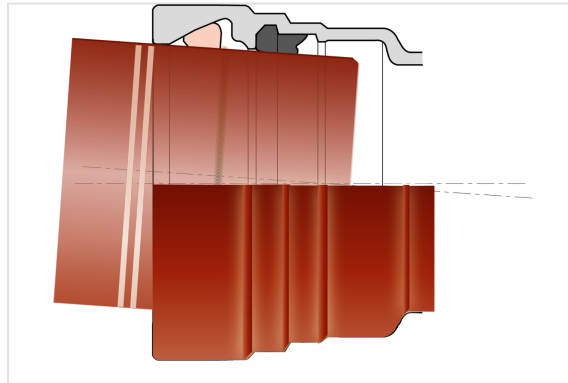

Ensemble Raccord Universal Standard PE CR + Joint Universal Standard Ve

DN mm	PFA bar
100	85
125	63
150	63
200	63
250	50
300	41
400	35
500	30
600	30
700	27
800	25
900	25
1000	25
1100	25
1200	20
1400	25
1500	16
1600	16

Produits associés

Bague de joint STD Nitrile
DN80-2000

Jonc de verrouillage pour
Joint Universel Ve
DN80-1800