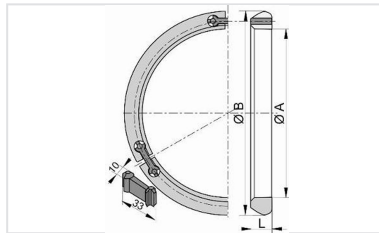

Ensemble Raccord Universal Standard PE CR + Joint Universal Standard Ve

DN mm	PFA bar
100	85
125	63
150	63
200	63
250	50
300	41
400	35
500	30
600	30
700	27
800	25
900	25
1000	25
1100	25
1200	20
1400	25
1500	16
1600	16

Produits associés

Bague de joint STD Nitrile
DN80-2000

Jonc de verrouillage pour
Joint Universel Ve
DN80-1800