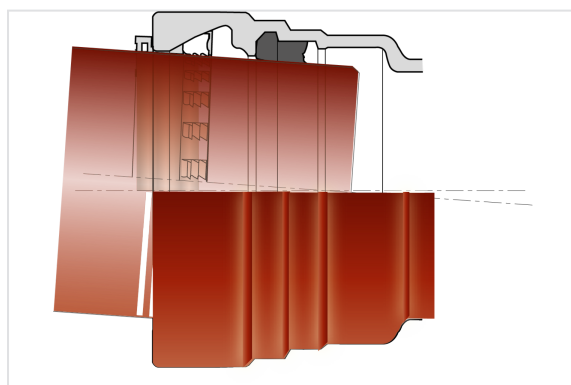

Ensemble Raccord Universal Standard PECR + Joint Universal Standard Vi

DN mm	PFA bar
80	100
100	56
125	52
150	48
200	43
250	39
300	34
400	20
500	16
600	16
700	10

Produits associés

Bague de verrouillage UNI
Vi DN80-700

Bague de joint STD Nitrile
DN80-2000