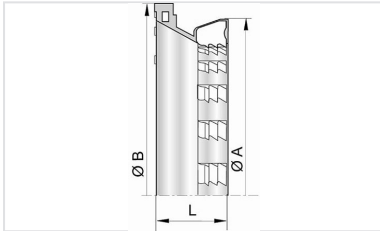

Ensemble Raccord Universal Standard PECR + Joint Universal Standard Vi

DN mm	PFA bar
80	100
100	56
125	52
150	48
200	43
250	39
300	34
400	20
500	16
600	16
700	10

Produits associés

Bague de verrouillage UNI
Vi DN80-700