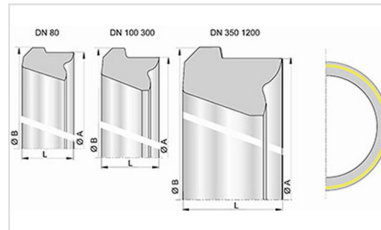

Ensemble Raccord Universal Standard PECR + Joint Universal Standard Vi

DN mm	PFA bar
80	100
100	56
125	52
150	48
200	43
250	39
300	34
400	20
500	16
600	16
700	10

Produits associés

Bague de verrouillage UNI
Vi DN80-700

Bague de joint STD Nitrile
DN80-2000