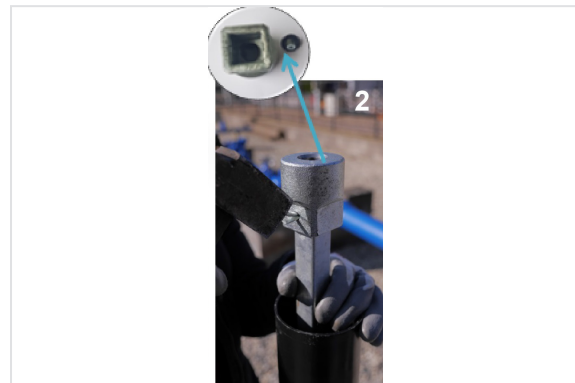

Butterfly valves buried -Telescopic extension unit

Mass (kg)	References
4.80	225196
4.80	225197
5.20	225147
5.20	225198
5.40	225190
5.40	225199
7.30	225191
7.30	225200
12.00	225192
12.00	225201
13.90	225193
13.90	225202
15.00	225194
15.00	225203
17.00	225195
17.00	225204

PN	DN	Ø keyed	Length and mass							
			1,10-1,50 m 4,80 kg	1,20-1,80 m 5,20 kg	1,35-2,00 m 5,40 kg	1,70-2,70 m 7,30 kg	2,60-4,50 m 12 kg	3,10-5,50 m 13,90 kg	3,40-6,00 m 15 kg	3,90-7,00 m 17 kg
10	150 → 1200	20	225196	225147	225190	225191	225192	225193	225194	225195
10	1400 → 1600	30	225197	225198	225199	225200	225201	225202	225203	225204
10	1800	20	225196	225147	225190	225191	225192	225193	225194	225195
10	2000	30	225197	225198	225199	225200	225201	225202	225203	225204
16	150 → 1000	20	225196	225147	225190	225191	225192	225193	225194	225195
16	1200	30	225197	225198	225199	225200	225201	225202	225203	225204
16	1400 → 1600	20	225196	225147	225190	225191	225192	225193	225194	225195
16	1800 → 2000	30	225197	225198	225199	225200	225201	225202	225203	225204
25	150 → 900	20	225196	225147	225190	225191	225192	225193	225194	225195
25	1000	30	225197	225198	225199	225200	225201	225202	225203	225204
25	1200 → 1400	20	225196	225147	225190	225191	225192	225193	225194	225195
25	1500 → 1600	30	225197	225198	225199	225200	225201	225202	225203	225204