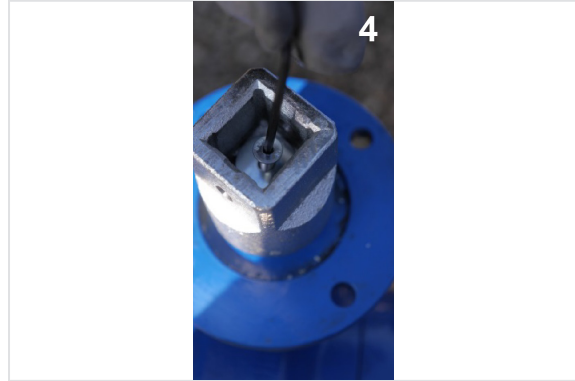

Butterfly valves buried -Telescopic extension unit

Mass (kg)	References
4.80	225196
4.80	225197
5.20	225147
5.20	225198
5.40	225190
5.40	225199
7.30	225191
7.30	225200
12.00	225192
12.00	225201
13.90	225193
13.90	225202
15.00	225194
15.00	225203
17.00	225195
17.00	225204

PN	DN	Ø keyed	Length and mass							
			1,10-1,50 m 4,80 kg	1,20-1,80 m 5,20 kg	1,35-2,00 m 5,40 kg	1,70-2,70 m 7,30 kg	2,60-4,50 m 12 kg	3,10-5,50 m 13,90 kg	3,40-6,00 m 15 kg	3,90-7,00 m 17 kg
10	150 → 1200	20	225196	225147	225190	225191	225192	225193	225194	225195
10	1400 → 1600	30	225197	225198	225199	225200	225201	225202	225203	225204
10	1800	20	225196	225147	225190	225191	225192	225193	225194	225195
10	2000	30	225197	225198	225199	225200	225201	225202	225203	225204
16	150 → 1000	20	225196	225147	225190	225191	225192	225193	225194	225195
16	1200	30	225197	225198	225199	225200	225201	225202	225203	225204
16	1400 → 1600	20	225196	225147	225190	225191	225192	225193	225194	225195
16	1800 → 2000	30	225197	225198	225199	225200	225201	225202	225203	225204
25	150 → 900	20	225196	225147	225190	225191	225192	225193	225194	225195
25	1000	30	225197	225198	225199	225200	225201	225202	225203	225204
25	1200 → 1400	20	225196	225147	225190	225191	225192	225193	225194	225195
25	1500 → 1600	30	225197	225198	225199	225200	225201	225202	225203	225204