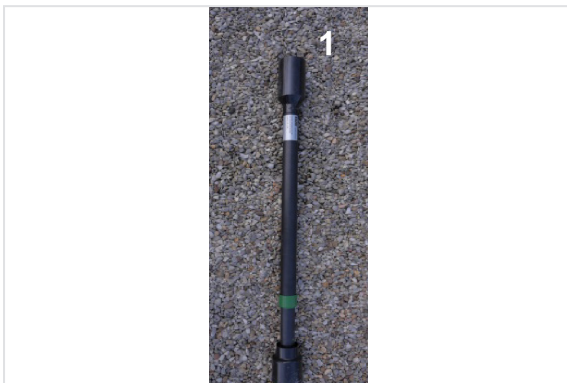

Butterfly valves buried -Telescopic extension unit

Mass (kg)	References
4.80	225196
4.80	225197
5.20	225147
5.20	225198
5.40	225190
5.40	225199
7.30	225191
7.30	225200
12.00	225192
12.00	225201
13.90	225193
13.90	225202
15.00	225194
15.00	225203
17.00	225195
17.00	225204

PN	DN	Ø keyed	Length and mass							
			1,10-1,50 m 4,80 kg	1,20-1,80 m 5,20 kg	1,35-2,00 m 5,40 kg	1,70-2,70 m 7,30 kg	2,60-4,50 m 12 kg	3,10-5,50 m 13,90 kg	3,40-6,00 m 15 kg	3,90-7,00 m 17 kg
10	150 → 1200	20	225196	225147	225190	225191	225192	225193	225194	225195
10	1400 → 1600	30	225197	225198	225199	225200	225201	225202	225203	225204
10	1800	20	225196	225147	225190	225191	225192	225193	225194	225195
10	2000	30	225197	225198	225199	225200	225201	225202	225203	225204
16	150 → 1000	20	225196	225147	225190	225191	225192	225193	225194	225195
16	1200	30	225197	225198	225199	225200	225201	225202	225203	225204
16	1400 → 1600	20	225196	225147	225190	225191	225192	225193	225194	225195
16	1800 → 2000	30	225197	225198	225199	225200	225201	225202	225203	225204
25	150 → 900	20	225196	225147	225190	225191	225192	225193	225194	225195
25	1000	30	225197	225198	225199	225200	225201	225202	225203	225204
25	1200 → 1400	20	225196	225147	225190	225191	225192	225193	225194	225195
25	1500 → 1600	30	225197	225198	225199	225200	225201	225202	225203	225204