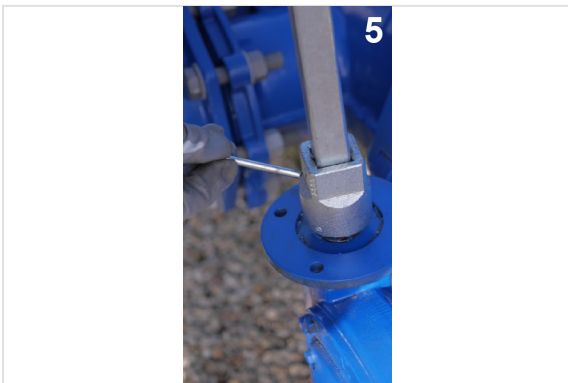

Butterfly valves buried -Telescopic extension unit

Mass (kg)	References
4.80	225196
4.80	225197
5.20	225147
5.20	225198
5.40	225190
5.40	225199
7.30	225191
7.30	225200
12.00	225192
12.00	225201
13.90	225193
13.90	225202
15.00	225194
15.00	225203
17.00	225195
17.00	225204

PN	DN	Ø keyed	Length and mass							
			1,10-1,50 m 4,80 kg	1,20-1,80 m 5,20 kg	1,35-2,00 m 5,40 kg	1,70-2,70 m 7,30 kg	2,60-4,50 m 12 kg	3,10-5,50 m 13,90 kg	3,40-6,00 m 15 kg	3,90-7,00 m 17 kg
10	150 → 1200	20	225196	225147	225190	225191	225192	225193	225194	225195
10	1400 → 1600	30	225197	225198	225199	225200	225201	225202	225203	225204
10	1800	20	225196	225147	225190	225191	225192	225193	225194	225195
10	2000	30	225197	225198	225199	225200	225201	225202	225203	225204
16	150 → 1000	20	225196	225147	225190	225191	225192	225193	225194	225195
16	1200	30	225197	225198	225199	225200	225201	225202	225203	225204
16	1400 → 1600	20	225196	225147	225190	225191	225192	225193	225194	225195
16	1800 → 2000	30	225197	225198	225199	225200	225201	225202	225203	225204
25	150 → 900	20	225196	225147	225190	225191	225192	225193	225194	225195
25	1000	30	225197	225198	225199	225200	225201	225202	225203	225204
25	1200 → 1400	20	225196	225147	225190	225191	225192	225193	225194	225195
25	1500 → 1600	30	225197	225198	225199	225200	225201	225202	225203	225204