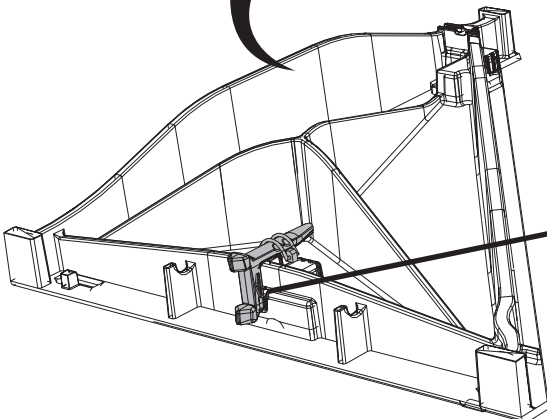

**T-MAX i D400**  
**K2C**

FR

Kit de sécurisation SCS pour trappe K2C sans clé.

GB

SCS security kit for K2C duct cover without key.

ES

Kit de acerrojado SCS para trampillón K2C sin llave.

DE

Kit Verriegelung SCS für Industrieabdeckung K2C ohne Schlüssel

1

A + B + C

5

6

7

8

9