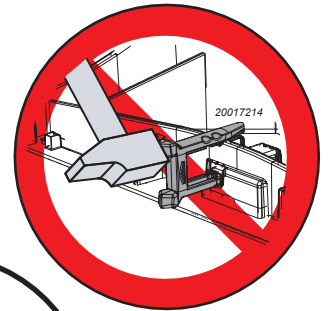

**T-MAX i D400**  
**K2C**

FR

Kit de sécurisation SCS pour trappe K2C sans clé.

GB

SCS security kit for K2C duct cover without key.

ES

Kit de acerrojado SCS para trampillón K2C sin llave.

DE

Kit Verriegelung SCS für Industrieabdeckung K2C ohne Schlüssel

1

A + B + C

5

6

7

8

9