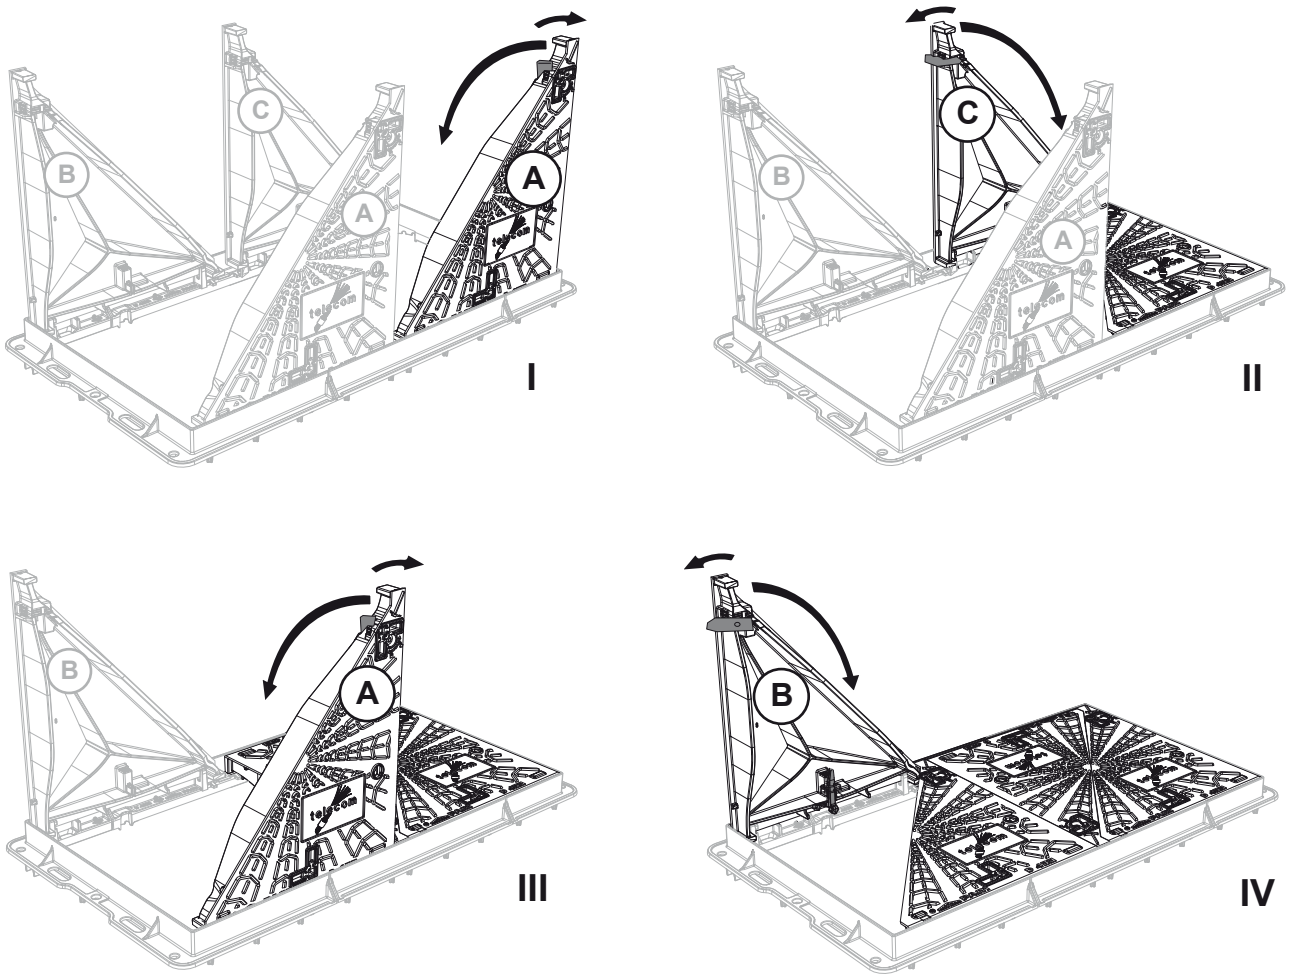

**T-MAX i D400**  
**K2C**

FR

Kit de sécurisation SCS pour trappe K2C sans clé.

GB

SCS security kit for K2C duct cover without key.

ES

Kit de acerrojado SCS para trampillón K2C sin llave.

DE

Kit Verriegelung SCS für Industrieabdeckung K2C ohne Schlüssel

1

A + B + C

5

6

7

8

9