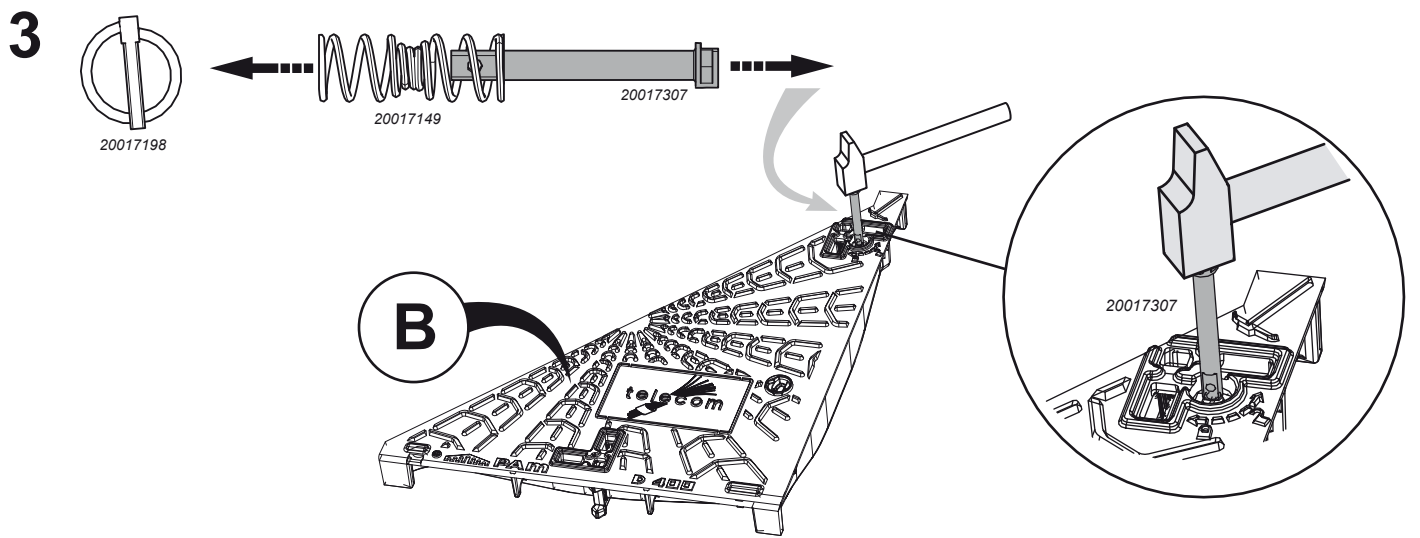

**T-MAX i D400**  
**K2C**

FR

Kit de sécurisation SCS pour trappe K2C sans clé.

GB

SCS security kit for K2C duct cover without key.

ES

Kit de acerrojado SCS para trampillón K2C sin llave.

DE

Kit Verriegelung SCS für Industrieabdeckung K2C ohne Schlüssel

1

A + B + C

5

6

7

8

9