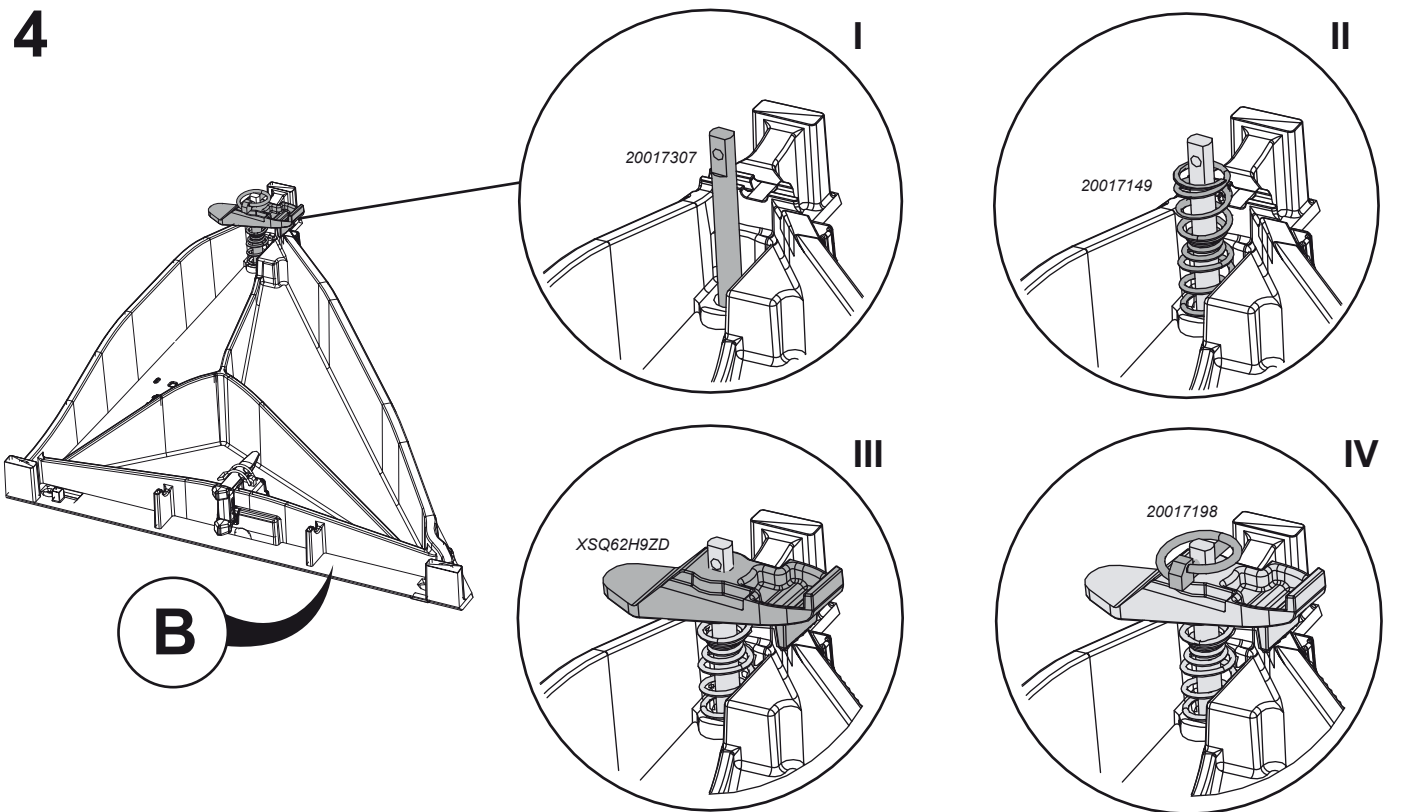

**T-MAX i D400**  
**K2C**

FR

Kit de sécurisation SCS pour trappe K2C sans clé.

GB

SCS security kit for K2C duct cover without key.

ES

Kit de acerrojado SCS para trampillón K2C sin llave.

DE

Kit Verriegelung SCS für Industrieabdeckung K2C ohne Schlüssel

1

A + B + C

5

6

7

8

9