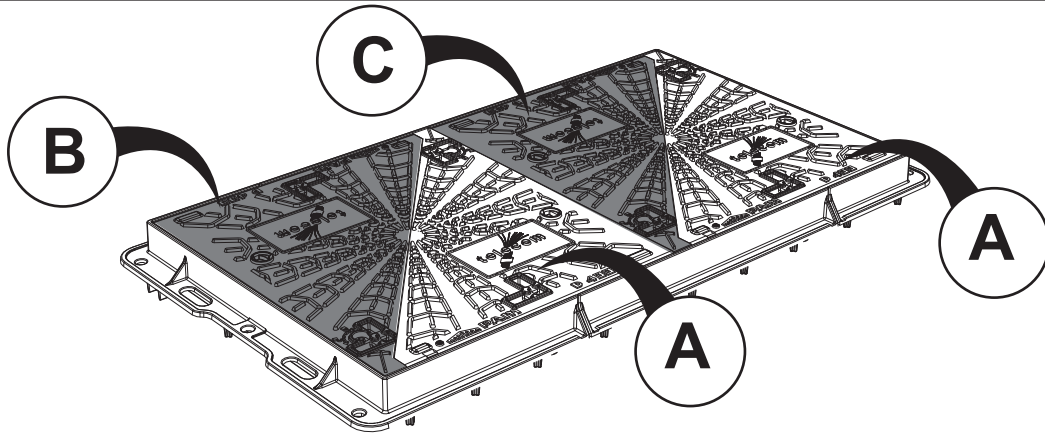

**T-MAX i D400**  
**K2C**

FR

Kit de sécurisation SCS pour trappe K2C sans clé.

GB

SCS security kit for K2C duct cover without key.

ES

Kit de acerrojado SCS para trampillón K2C sin llave.

DE

Kit Verriegelung SCS für Industrieabdeckung K2C ohne Schlüssel

1

A + B + C

5

6

7

8

9