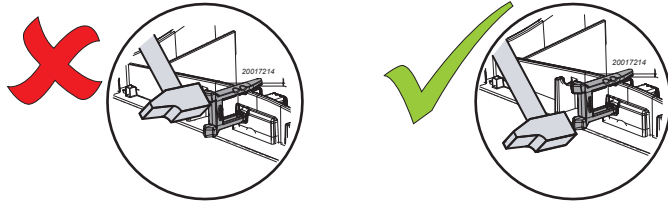

**T-MAX i D400**  
**K2C**

FR

Kit de sécurisation SCS pour trappe K2C sans clé.

GB

SCS security kit for K2C duct cover without key.

ES

Kit de acerrojado SCS para trampillón K2C sin llave.

DE

Kit Verriegelung SCS für Industrieabdeckung K2C ohne Schlüssel

1

A + B + C

5

6

7

8

9