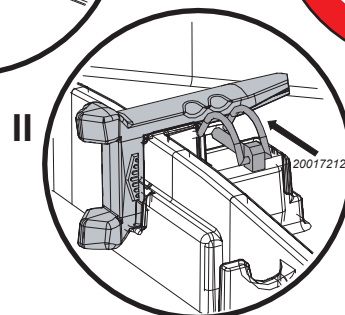

**T-MAX i D400**  
**K2C**

FR

Kit de sécurisation SCS pour trappe K2C sans clé.

GB

SCS security kit for K2C duct cover without key.

ES

Kit de acerrojado SCS para trampillón K2C sin llave.

DE

Kit Verriegelung SCS für Industrieabdeckung K2C ohne Schlüssel

1

A + B + C

5

6

7

8

9