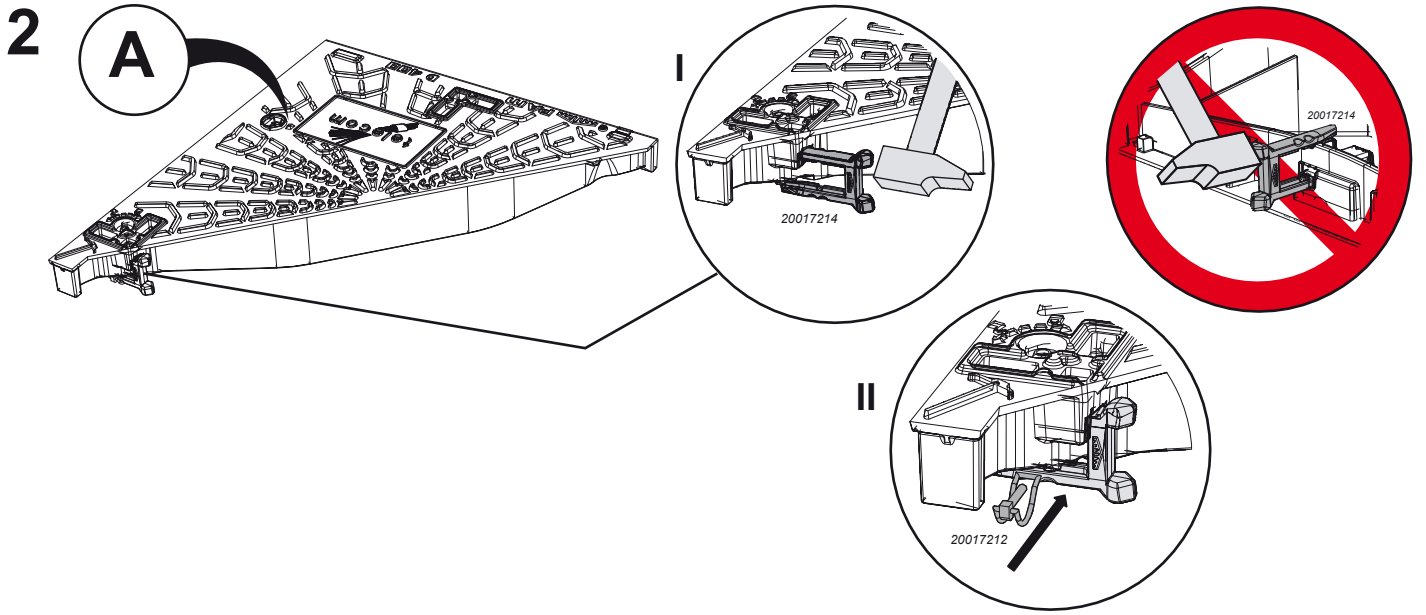

**T-MAX i D400**  
**K2C**

FR

Kit de sécurisation SCS pour trappe K2C sans clé.

GB

SCS security kit for K2C duct cover without key.

ES

Kit de acerrojado SCS para trampillón K2C sin llave.

DE

Kit Verriegelung SCS für Industrieabdeckung K2C ohne Schlüssel

1

A + B + C

5

6

7

8

9