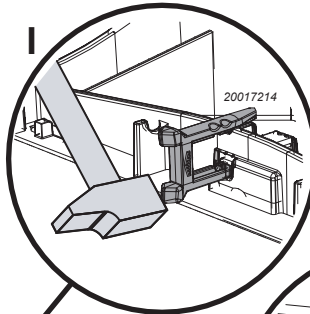

**T-MAX i D400**  
**K2C**

FR

Kit de sécurisation SCS pour trappe K2C sans clé.

GB

SCS security kit for K2C duct cover without key.

ES

Kit de acerrojado SCS para trampillón K2C sin llave.

DE

Kit Verriegelung SCS für Industrieabdeckung K2C ohne Schlüssel

1

A + B + C

5

6

7

8

9