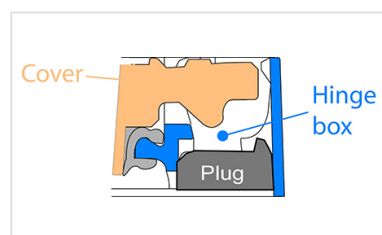

## Produtos associados

Junta em elastômero

Cavilhas anti-roubo para PAMREX / VIATOP 600 e 700 / VIATOP 2

Fecho ¼ de volta

Acessórios para Tampas:  
Chave de manobra C24 para tampas PAMREX, VIATOP e VIATOP 2

Tampas PAMREX e VIATOP 800 - Limitação da entrada de águas de escoamento