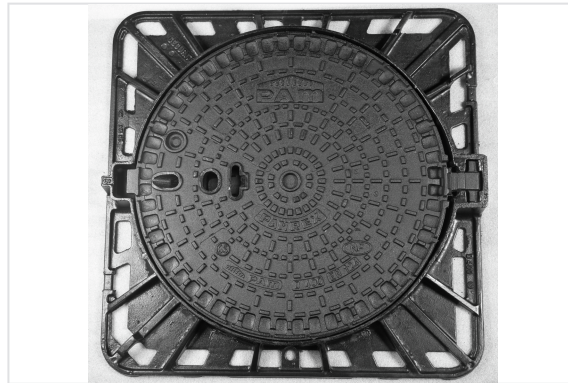

## Tampa PAMREX 600 Segurança classe D400 Aro quadrado – Não Ventilada

AxA (mm)	C (mm)	O (mm)	H (mm)	E (mm)	F (mm)	Peso total (kg)	Peso da tampa (kg)	Embalagem	Referência
840x840	673	610	100	85	50	95,00	53	10	CDPA60MF

## Materiais e revestimentos:

- Aro e tampa em ferro dúctil EN GJS 400-15: revestimento aquosa
- [Junta em elastómero](#)

## Principais características:

- [Tampa articulada e caixa ergonómica para manuseamento](#)
- Tampas intercambiáveis
- Estrutura fixa da máquina de centrifugação
- Abre até 130°, bloqueia a 90° ao fechar
- [Identificação das versões](#)
- [Chave de manobra C24](#)