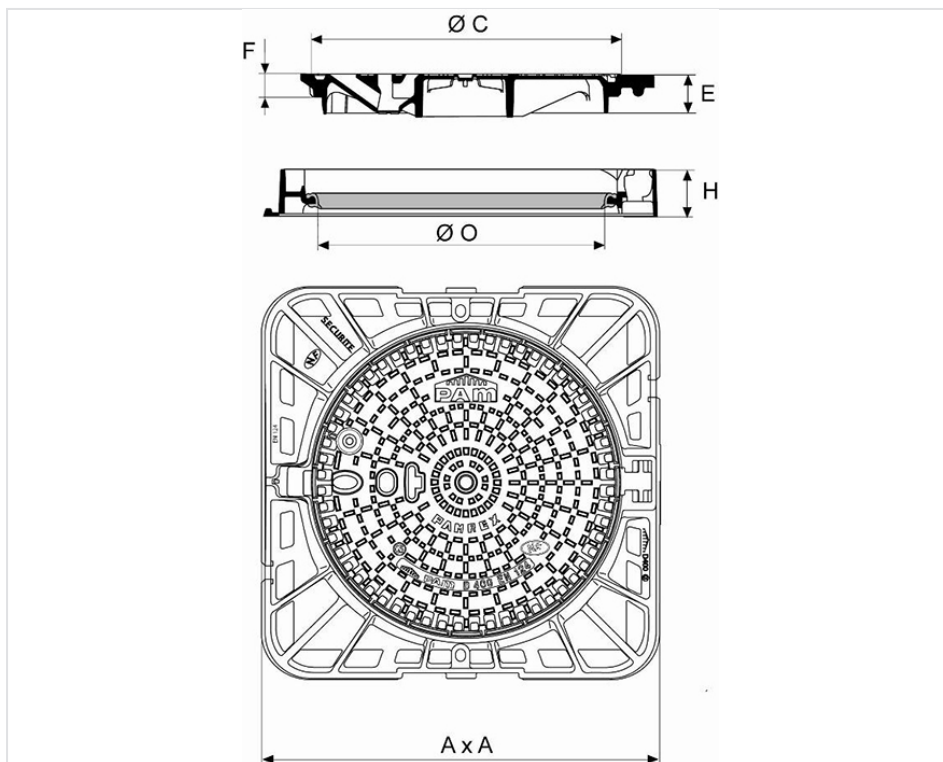

## Tampa PAMREX 600 Segurança classe D400 Aro quadrado – Não Ventilada

AxA (mm)	C (mm)	O (mm)	H (mm)	E (mm)	F (mm)	Peso total (kg)	Peso da tampa (kg)	Embalagem	Referência
840x840	673	610	100	85	50	95,00	53	10	CDPA60MF

## Materiais e revestimentos:

- Aro e tampa em ferro dúctil EN GJS 400-15: revestimento aquosa
- [Junta em elastómero](#)