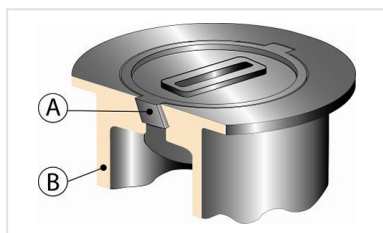

Cabeça móvel TOTALE e PAVA - Tampa Anti-Aspiração