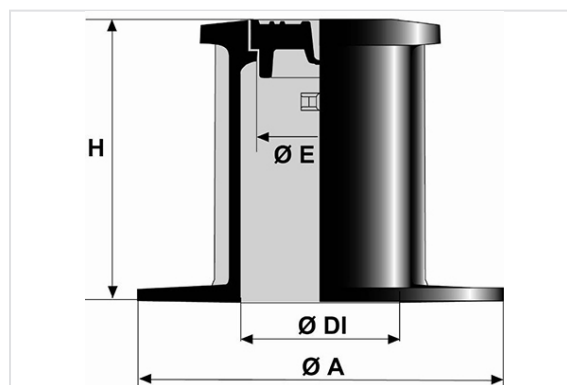

Cabeça móvel TOTALE Tráfego

Tipo	Embalagem	Peso (kg)	Referência
Cabeça móvel de cabeça redonda	60	4,72	FRTOAB
Cabeça móvel de cabeça quadrada	60	4,80	FRTOBB
Cabeça móvel de cabeça hexagonal	60	4,72	FRTODB
Cabeça móvel de cabeça redonda	60	4,72	FRTOFB
Cabeça móvel de cabeça quadrada	60	4,80	FRTOGB

Material e revestimento:

- Corpo e tampa em Ferro fundido dúctil EN GJS 400-15: verniz betuminoso ou copolímero em fase aquosa.

Campo de aplicação:

- Produto não sujeito à norma EN 124-2.
- Todas as vias públicas com circulação de veículos, que necessitem de acesso a uma torneira/ válvula enterrada.

Estão disponíveis vários tipos de cabeças para a identificação das redes. A tampa está adaptada para uma abertura com um martelo ou cinzel.

Dimensões

A	H	E	DI	Dr	Dc	Dh	Peso da tampa
mm	mm	mm	mm	mm	mm	mm	kg
210	160	77	102	140	140	140	0.783