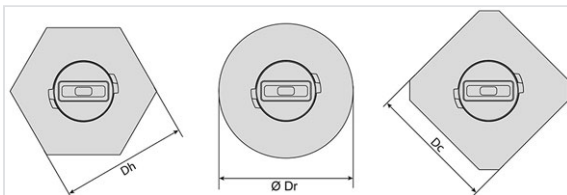

Material e revestimento:

- Corpo e tampa em Ferro fundido dúctil EN GJS 400-15: verniz betuminoso ou copolímero em fase aquosa.

Campo de aplicação:

- Produto não sujeito à norma EN 124-2.
- Todas as vias públicas com circulação de veículos, que necessitem de acesso a uma torneira/ válvula enterrada.

Principais características:

- [Anilha de centragem que facilita a selagem e é adaptada às solicitações sob a estrada](#)
- [Design específico que impede a aspiração da tampa pelos equipamentos de limpeza de ruas](#)
- [Fácil nivelamento durante as operações de repavimentação das ruas graças ao uso de uma extensão específica](#)
- Corrente opcional que torna a tampa parte integrante do Corpo

Estão disponíveis vários tipos de cabeças para a identificação das redes. A tampa está adaptada para uma abertura com um martelo ou cinzel.

Dimensões

A	H	E	DI	Dr	Dc	Dh	Peso da tampa
mm	mm	mm	mm	mm	mm	mm	kg
210	160	77	102	140	140	140	0.783