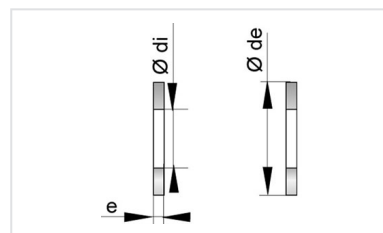

Anilhas em aço para
parafusos