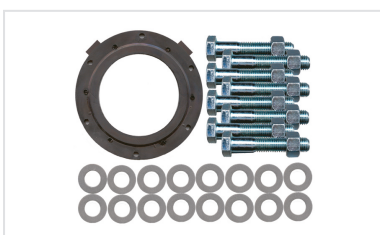

DN	PN 10 Referência	PN 16 Referência	PN 25 Referência	PN 40 Referência
200 mm	JBB20GV1-E12	JBB20GV1-E13	JBB20GV1-E00	
250 mm	JBB25GV1-E12	JBB25GV1-E13	JBB25GV1-E00	
300 mm	JBB30GV1-E12	JBB30GV1-E13	JBB30GV1-E00	
350 mm	JBB35GV1B-E12	JBB35GV1B-E13	JBB35GV1B-E00	
400 mm	JBB40GV1B-E12	JBB40GV1B-E13	JBB40GV1B-E00	
450 mm	JBB45GV1-E12	JBB45GV1B-E13	JBB45GV1B-E00	
500 mm	JBB50GV1B-E12	JBB50GV1B-E13	JBB50GV1B-E00	
600 mm	JBB60GV1-E12	JBB60GV1B-E13	JBB60GV1B-E00	
700 mm	JBB70GV1-E12	JBB70GV1-E13	JBB70GV1-E00	
800 mm	JBB80GV1-E12	JBB80GV1-E13	JBB80GV1-E00	
900 mm	JBB90GV1-E12	JBB90GV1-E13	JBB90GV1-E00	
1000 mm	JBC10GV1-E12	JBC10GV1-E13	JBC10GV1-E00	
1100 mm	JBC11GV1-E12	JBC11GV1-E13	JBC11GV1-E00	
1200 mm	JBC12GV1-E12	JBC12GV1-E13	JBC12GV1-E00	
1400 mm	JBC14GV1-E12	JBC14GV1-E13	JBC14GV1-E00	
1500 mm	JBC15GV1-E12	JBC15GV1-E13	JBC15GV1-E00	
1600 mm	JBC16GV1-E12	JBC16GV1-E13	JBC16GV1-E00	
1800 mm	JBC18GV1-E12	JBC18GV1-E13		
2000 mm	JBC20GV1-E12	JBC20GV1-E13		

Acessórios

Kit de junta de flange completo