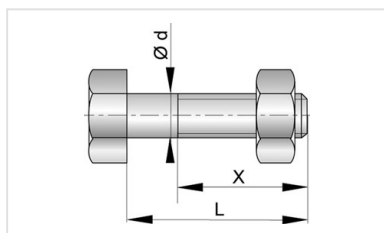

## Kit de junta de flange com parafusos em aço galvanizado a quente

O kit de junta flangeada inclui um vedante com alma metálica, parafusos e respectivas porcas e anilhas ( 2 por parafuso).

	PN 10	PN 16	PN 25	PN 40
DN	Referência	Referência	Referência	Referência
40 mm	JBA40GV1-E12	JBA40GV1-E12	JBA40GV1-E12	JBA40GV1-E12
50 mm	JBA50GV1-E12	JBA50GV1-E12	JBA50GV1-E12	JBA50GV1-E12
60 mm	JBA60GV1-E12	JBA60GV1-E12	JBA60GV1-E00	JBA60GV1-E00
65 mm	JBA65GV1-E12	JBA65GV1-E12	JBA65GV1-E00	JBA65GV1-E00
80 mm	JBA80GV1-E12	JBA80GV1-E12	JBA80GV1-E12	JBA80GV1-E12
100 mm	JBB10GV1-E12	JBB10GV1-E12	JBB10GV1-E00	JBB10GV1-E00
125 mm	JBB12GV1-E12	JBB12GV1-E12	JBB12GV1-E00	JBB12GV1-E00
150 mm	JBB15GV1-E12	JBB15GV1-E12	JBB15GV1-E00	JBB15GV1-E00

DN	PN 10 Referência	PN 16 Referência	PN 25 Referência	PN 40 Referência
200 mm	JBB20GV1-E12	JBB20GV1-E13	JBB20GV1-E00	
250 mm	JBB25GV1-E12	JBB25GV1-E13	JBB25GV1-E00	
300 mm	JBB30GV1-E12	JBB30GV1-E13	JBB30GV1-E00	
350 mm	JBB35GV1B-E12	JBB35GV1B-E13	JBB35GV1B-E00	
400 mm	JBB40GV1B-E12	JBB40GV1B-E13	JBB40GV1B-E00	
450 mm	JBB45GV1-E12	JBB45GV1B-E13	JBB45GV1B-E00	
500 mm	JBB50GV1B-E12	JBB50GV1B-E13	JBB50GV1B-E00	
600 mm	JBB60GV1-E12	JBB60GV1B-E13	JBB60GV1B-E00	
700 mm	JBB70GV1-E12	JBB70GV1-E13	JBB70GV1-E00	
800 mm	JBB80GV1-E12	JBB80GV1-E13	JBB80GV1-E00	
900 mm	JBB90GV1-E12	JBB90GV1-E13	JBB90GV1-E00	
1000 mm	JBC10GV1-E12	JBC10GV1-E13	JBC10GV1-E00	
1100 mm	JBC11GV1-E12	JBC11GV1-E13	JBC11GV1-E00	
1200 mm	JBC12GV1-E12	JBC12GV1-E13	JBC12GV1-E00	
1400 mm	JBC14GV1-E12	JBC14GV1-E13	JBC14GV1-E00	
1500 mm	JBC15GV1-E12	JBC15GV1-E13	JBC15GV1-E00	
1600 mm	JBC16GV1-E12	JBC16GV1-E13	JBC16GV1-E00	
1800 mm	JBC18GV1-E12	JBC18GV1-E13		
2000 mm	JBC20GV1-E12	JBC20GV1-E13		

### Produtos associados

Junta flangeada DN40-2000

Parafusos em aço para  
junta de flange DN40-2000

Anilhas em aço para  
parafusos