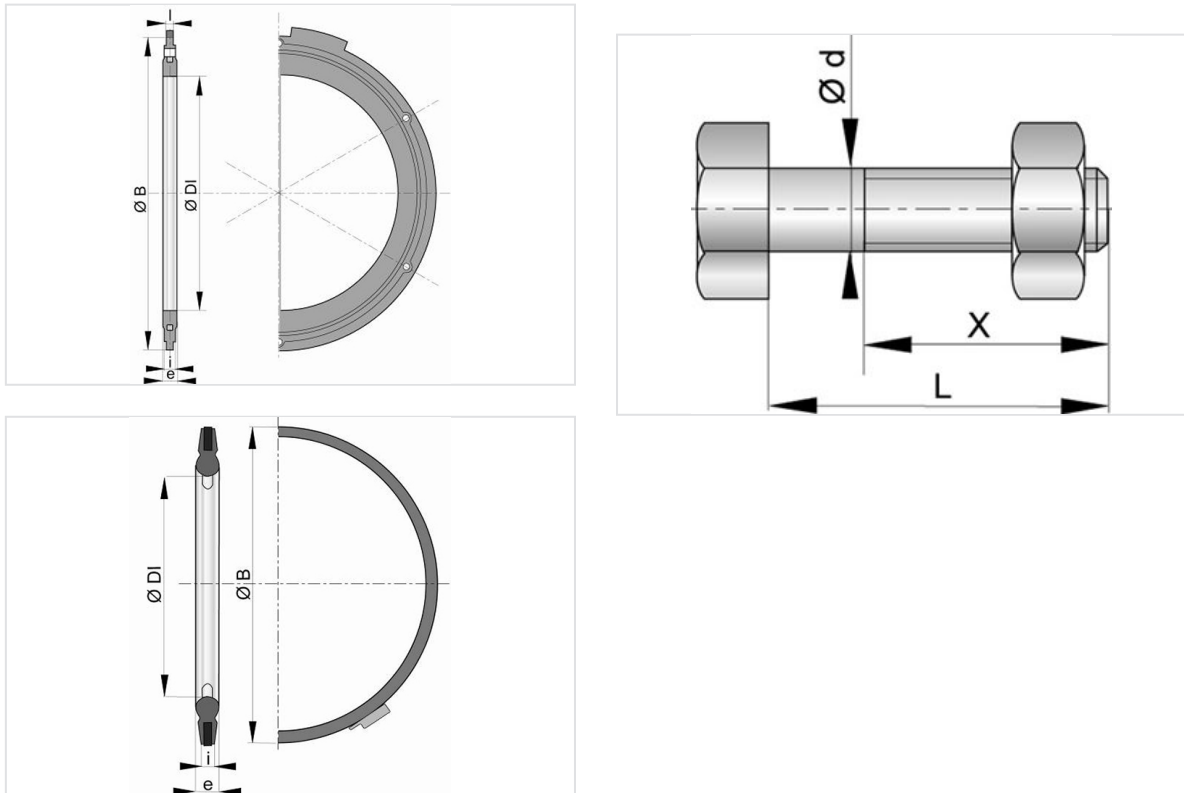

## Kit de junta de flange com parafusos em aço galvanizado a quente

O kit de junta flangeada inclui um vedante com alma metálica, parafusos e respectivas porcas e anilhas ( 2 por parafuso).

	PN 10	PN 16	PN 25	PN 40
DN	Referência	Referência	Referência	Referência
40 mm	JBA40GV1-E12	JBA40GV1-E12	JBA40GV1-E12	JBA40GV1-E12
50 mm	JBA50GV1-E12	JBA50GV1-E12	JBA50GV1-E12	JBA50GV1-E12
60 mm	JBA60GV1-E12	JBA60GV1-E12	JBA60GV1-E00	JBA60GV1-E00
65 mm	JBA65GV1-E12	JBA65GV1-E12	JBA65GV1-E00	JBA65GV1-E00
80 mm	JBA80GV1-E12	JBA80GV1-E12	JBA80GV1-E12	JBA80GV1-E12
100 mm	JBB10GV1-E12	JBB10GV1-E12	JBB10GV1-E00	JBB10GV1-E00
125 mm	JBB12GV1-E12	JBB12GV1-E12	JBB12GV1-E00	JBB12GV1-E00
150 mm	JBB15GV1-E12	JBB15GV1-E12	JBB15GV1-E00	JBB15GV1-E00

DN	PN 10 Referência	PN 16 Referência	PN 25 Referência	PN 40 Referência
200 mm	JBB20GV1-E12	JBB20GV1-E13	JBB20GV1-E00	
250 mm	JBB25GV1-E12	JBB25GV1-E13	JBB25GV1-E00	
300 mm	JBB30GV1-E12	JBB30GV1-E13	JBB30GV1-E00	
350 mm	JBB35GV1B-E12	JBB35GV1B-E13	JBB35GV1B-E00	
400 mm	JBB40GV1B-E12	JBB40GV1B-E13	JBB40GV1B-E00	
450 mm	JBB45GV1-E12	JBB45GV1B-E13	JBB45GV1B-E00	
500 mm	JBB50GV1B-E12	JBB50GV1B-E13	JBB50GV1B-E00	
600 mm	JBB60GV1-E12	JBB60GV1B-E13	JBB60GV1B-E00	
700 mm	JBB70GV1-E12	JBB70GV1-E13	JBB70GV1-E00	
800 mm	JBB80GV1-E12	JBB80GV1-E13	JBB80GV1-E00	
900 mm	JBB90GV1-E12	JBB90GV1-E13	JBB90GV1-E00	
1000 mm	JBC10GV1-E12	JBC10GV1-E13	JBC10GV1-E00	
1100 mm	JBC11GV1-E12	JBC11GV1-E13	JBC11GV1-E00	
1200 mm	JBC12GV1-E12	JBC12GV1-E13	JBC12GV1-E00	
1400 mm	JBC14GV1-E12	JBC14GV1-E13	JBC14GV1-E00	
1500 mm	JBC15GV1-E12	JBC15GV1-E13	JBC15GV1-E00	
1600 mm	JBC16GV1-E12	JBC16GV1-E13	JBC16GV1-E00	
1800 mm	JBC18GV1-E12	JBC18GV1-E13		
2000 mm	JBC20GV1-E12	JBC20GV1-E13		

### Produtos associados

Junta flangeada DN40-2000

Parafusos em aço para  
junta de flange DN40-2000

Anilhas em aço para  
parafusos