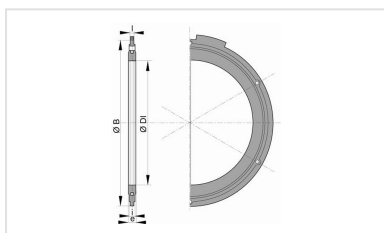

Produtos associados

Junta flangeada DN40-2000