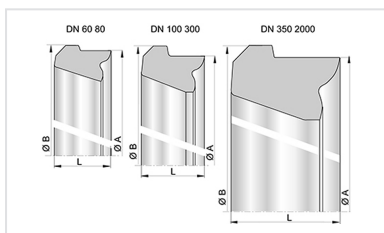

Conjunto cone bocas Standard AQB + Junta Standard

Diâmetro 1	Diâmetro 2	Peso do Kit	Referência
100	60	7.11 kg	NSB10VE0CNN2-E00
100	80	7.85 kg	NSB10VE0ENN2-E00
150	100	11.59 kg	NSB15VE0FNN2-E00
200	100	17.88 kg	NSB20VE0FNN2-E00
200	150	17.37 kg	NSB20VE0JNN2-E00
250	125	24.14 kg	NSB25VE0GNN2-E00
250	200	23.08 kg	NSB25VE0KNN2-E00
300	200	33.09 kg	NSB30VE0KNN2-E00
300	250	31.71 kg	NSB30VE0LNN2-E00

DN mm	Classe	PFA bar
80	C40	40
100	C40	40
125	C40	40
150	C40	40
200	C40	40
250	C40	40
300	C40	40

Produtos associados

Junta Standard Junta para
Tubos e acessórios
DN60-2000