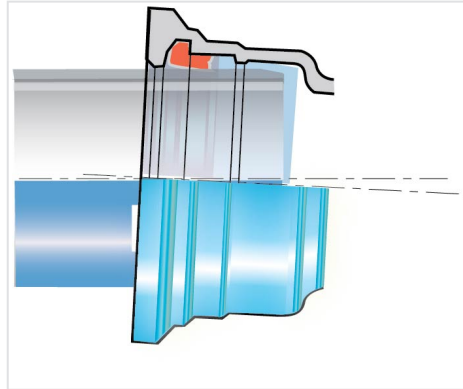

Conjunto cone bocas Standard AQB + Junta Standard

Diâmetro 1	Diâmetro 2	Peso do Kit	Referência
100	60	7.11 kg	NSB10VE0CNN2-E00
100	80	7.85 kg	NSB10VE0ENN2-E00
150	100	11.59 kg	NSB15VE0FNN2-E00
200	100	17.88 kg	NSB20VE0FNN2-E00
200	150	17.37 kg	NSB20VE0JNN2-E00
250	125	24.14 kg	NSB25VE0GNN2-E00
250	200	23.08 kg	NSB25VE0KNN2-E00
300	200	33.09 kg	NSB30VE0KNN2-E00
300	250	31.71 kg	NSB30VE0LNN2-E00

DN mm	Classe	PFA bar
80	C40	40
100	C40	40
125	C40	40
150	C40	40
200	C40	40
250	C40	40
300	C40	40

Produtos associados

Junta Standard Junta para
Tubos e acessórios
DN60-2000