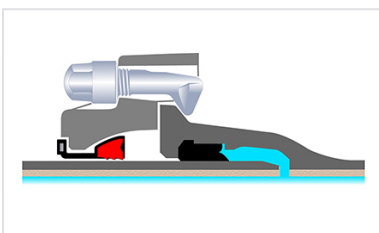

Conjunto acessório Standard PECB + Junta Standard V+i

DN mm	Class	PFA bar
350	C30	12
400	C30	10
450	C30	10
500	C30	10
600	C30	10

* PFA with STANDARD pipe C30

Produtos associados

Junta STD V+i para
acessórios DN350-600