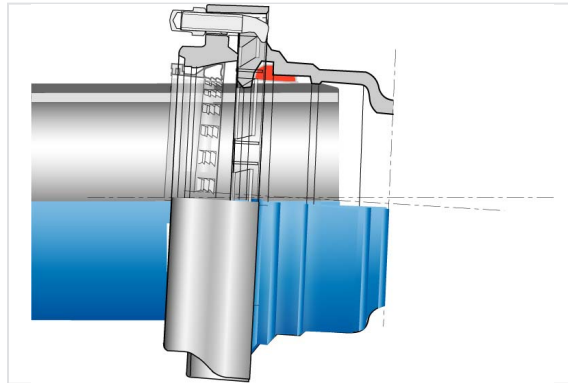

Conjunto acessório Standard PECB + Junta Standard V+i

DN mm	Class	PFA bar
350	C30	12
400	C30	10
450	C30	10
500	C30	10
600	C30	10

* PFA with STANDARD pipe C30

Produtos associados

Junta STD V+i para
acessórios DN350-600