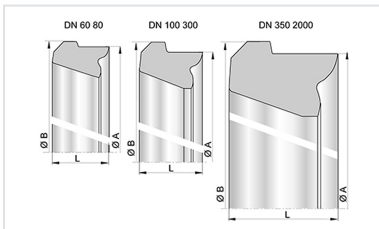

Conjunto Tê 3 bocas Standard AQB + Junta Standard

Diâmetro 1	Diâmetro 2	Peso do Kit	Referência
60	60	9.03 kg	NSA60TE0CNN2-E00
80	80	11.65 kg	NSA80TE0ENN2-E00
100	100	15.5 kg	NSB10TE0FNN2-E00
125	125	16.13 kg	NSB12TE0ENN2-E00
125	125	33.08 kg	NSB12TE0FNN2-E00
125	125	21.72 kg	NSB12TE0GNN2-E00
150	150	18.93 kg	NSB15TE0ENN2-E00
150	150	20.58 kg	NSB15TE0FNN2-E00
150	150	27.87 kg	NSB15TE0JNN2-E00
200	200	28.46 kg	NSB20TE0FNN2-E00
200	200	30.7 kg	NSB20TE0GNN2-E00
200	200	33.35 kg	NSB20TE0JNN2-E00
200	200	41.84 kg	NSB20TE0KNN2-E00
250	250	31.75 kg	NSB25TE0ENN2-E00
250	250	33.5 kg	NSB25TE0FNN2-E00
250	250	38.19 kg	NSB25TE0JNN2-E00
250	250	43.38 kg	NSB25TE0KNN2-E00
250	250	51.2 kg	NSB25TE0LNN2-E00
300	300	42.62 kg	NSB30TE0FNN2-E00
300	300	47.71 kg	NSB30TE0JNN2-E00
300	300	53.9 kg	NSB30TE0KNN2-E00
300	300	62.32 kg	NSB30TE0LNN2-E00

Diâmetro 1	Diâmetro 2	Peso do Kit	Referência
300	300	71.13 kg	NSB30TE0MNN2-E00

DN mm	Classe	PFA bar
60	C40	40
80	C40	40
100	C40	40
125	C40	40
150	C40	40
200	C40	40
250	C40	40
300	C40	40

Produtos associados