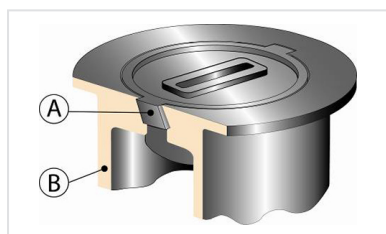

Produtos associados

Cabeça móvel TOTALE e PAVA - Tampa Anti-Aspiração