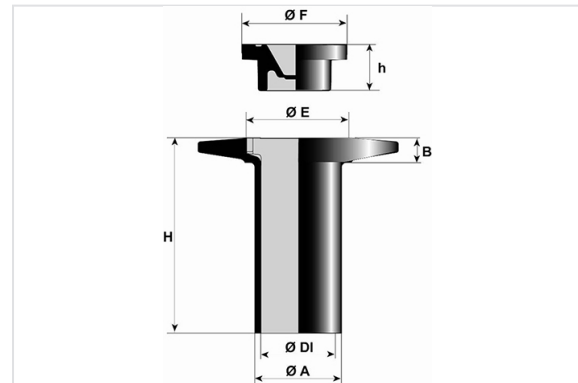

## Extensão para Cabeça móvel TOTALE Tráfego e Passeio

Tipo	Embalagem	Peso (kg)	Referência
Cabeça móvel de cabeça redonda	50	3,60	FRTO63U
Cabeça móvel de cabeça quadrada	50	3,60	FRTO63V
Cabeça móvel de cabeça hexagonal	50	3,60	FRTO63W

### Material e revestimento:

- Corpo e tampa em Ferro fundido dúctil EN GJS 400-15: verniz betuminoso ou copolímero em fase aquosa.

### Campo de aplicação:

- Produto não sujeito à norma EN 124-2.
- Para cabeça móvel TOTALE que necessita de uma extensão.

## Dimensões

A	H	E	B	F	h	DI	Dr	Dc	Dh	Peso da tampa
mm	mm	mm	mm	mm	mm	mm	mm	mm	mm	kg
74	166	87	21	84	37	63	170	160	160	0.6

Estão disponíveis vários tipos de cabeças para a identificação das redes. A tampa está adaptada para uma abertura com um martelo ou cinzel.