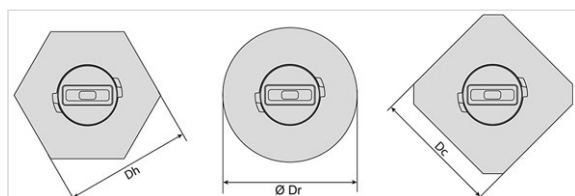

## Principais características:

- A elevada superfície de apoio da cabeça de extensão proporciona um apoio estável na camada de desgaste.
- [Design específico que impede a aspiração da tampa pelos equipamentos de limpeza de ruas;](#)
- [Fácil nivelamento durante as operações de repavimentação de ruas, graças ao uso de uma extensão específica.](#)
- Extensão exclusiva para cabeças móveis TOTALE (Estrada e passeio).
- A tampa das cabeças móveis TOTALE não é compatível com extensões que são fornecidas com a sua própria tampa.

## Dimensões

A	H	E	B	F	h	DI	Dr	Dc	Dh	Peso da tampa
mm	mm	mm	mm	mm	mm	mm	mm	mm	mm	kg
74	166	87	21	84	37	63	170	160	160	0.6

Estão disponíveis vários tipos de cabeças para a identificação das redes. A tampa está adaptada para uma abertura com um martelo ou cinzel.